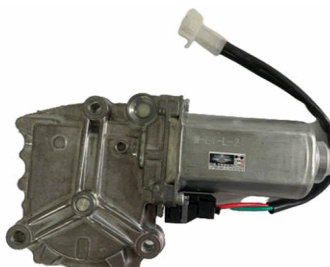

COD:SC292SL
MOTOR MAQUINA
VIDRO SCANIA LE
C/CHICOTE

NUMERO
ORIGINAL 1442292