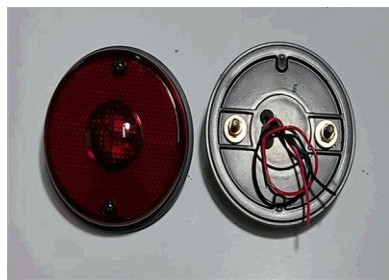

COD: LRSP1008C
LANTERNA LATERAL
LED RANDON 88MM
BV C/FIO CRISTAL

COD: LRSP1008RU
LANTERNA LATERAL
LED RANDON 88MM
BV C/FIO RUBI

COD: LRSP1108CA
LANTERNA LATERAL
LED RANDON 88MM
BV C/FIO CRISTAL
LED AMARELO

COD: 90410
SUPORTE
LANTERNA
RANDON/GUERRA

COD: 430001409
SUPORTE PLACA DE
RISCO 400 X 300