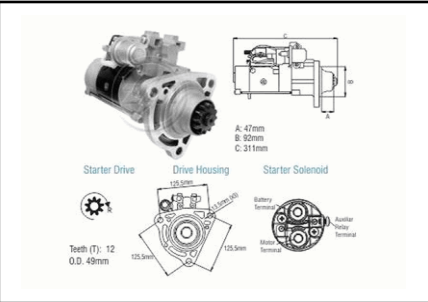

COD: CD-S0290
MOTOR DE PARTIDA
VOLVO FH/FM 24V 12
DENTES

VOLVO: 20430564;
20430565; 20431073;
20572417; 20572419;
20714203; 20891242;
21532125; 21632125;
216