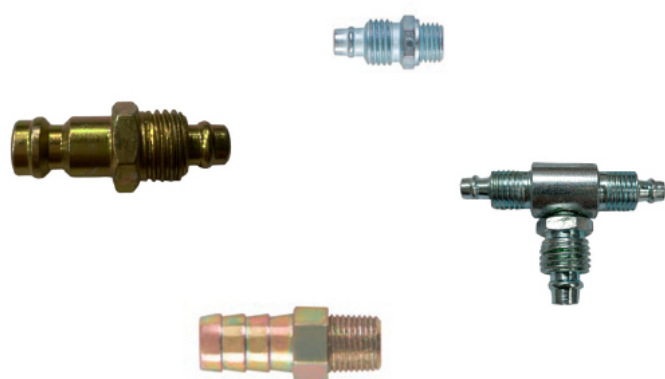

COD: 850608M
COTOVELO
INSTANTANEO 08MM

COD: 850610M
COTOVELO
INSTANTANEO 10MM

COD: 850612MB
COTOVELO
INSTANTANEO 12MM

DB TRUCK

COMÉRCIO E IMPORTAÇÃO DE PEÇAS

CONEXÕES DIVERSAS

COD:212512ACO
ANEL DE ENCOSTO
PARA ROSCA M12
ACO