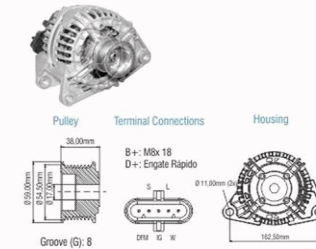

PM10144

COD:PM10144
ALTERNADOR
BOSCH 24V 45A

912008062,
912008074,
9120080109,
9120080124,
9120080129,
9120080144,
F042301022;

COD:PM10005
ALTERNADOR IVECO
EUROCARGO NCB1
24V 80A

IVECO: 4391318
ZM: 9010610
CASE: 4892318
CUMMINS:
4892318
NEW HOLLAND:
4391318
BOSCH:

COD:PM10092
ALTERNADOR
IVECO/FORD 24V 80A

IVECO: 504028095
ZM: 9030101
DELCO REMY:
8600498;
DR8600498
MITSUBISHI:
A004TA0592;
A004TA8492; A4TA