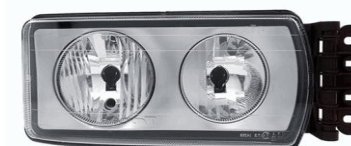

DB TRUCK

COMÉRCIO E IMPORTAÇÃO DE PEÇAS

LINHA

IVECO

COD:IV117SL
FAROL PRINCIPAL
IVECO STRALIS LE
CROMADO

NUMERO
ORIGINAL
504238117

COD:IV093SL
FAROL PRINCIPAL
IVECO STRALIS LD
CROMADO

NUMERO
ORIGINAL
504238093

COD:IV193SL
FAROL PRINCIPAL
IVECO STRALIS LE
FOSCO

NUMERO
ORIGINAL
504020193