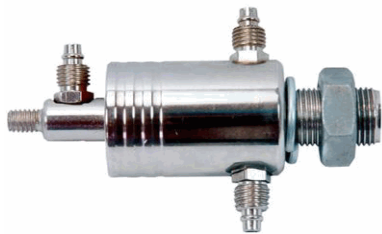

DB TRUCK

COMÉRCIO E IMPORTAÇÃO DE PEÇAS

LINHA RODOAR

COD:CN40001
CINEMATICO
NIQUELADO

COD:BS01
BICO SAIDA
CINEMATICO

COD:VR-01
VALVULA DE
RETENCAO