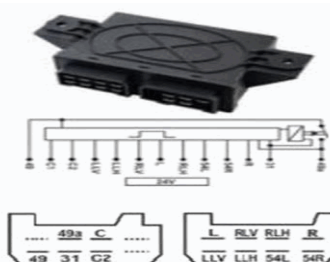

COD: TRP864024
RELE PISCA 24V 13T
C/SUP C/INDICADOR
DE LAMPADA
QUEIMADA

DNI0864
VOLVO ADAPTAÇÃO
ONIBUS E
CAMINHOS
SCANIA SERIE 3
1990 A 1996

COD: TRP860024
RELE PISCA 24V 13T
C/SUP SEM
INDICADOR LAMP

DNI0860
CAMINHOS E
ONIBUS LINHA
SERIE 3