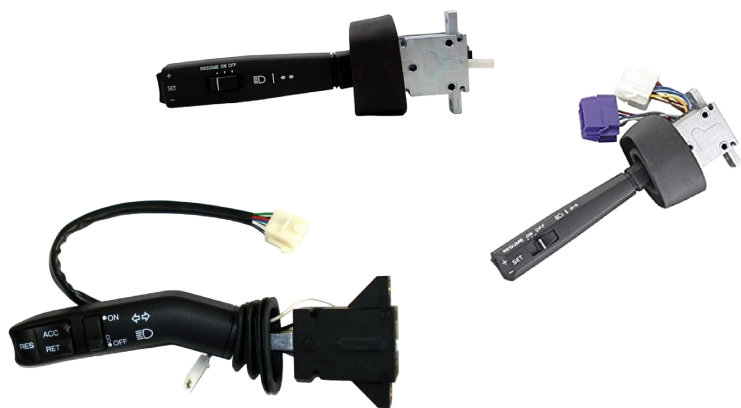

COD:12080
CHAVE DE SETA MBB

NUMERO ORIGINAL
A0085450124
COMUTAÇÃO DO FAROL ALTO/BAIXO, LAMPEJO DE

COD:12900
CHAVE DE SETA MBB 24V

NUMERO ORIGINAL
A6885400145
COMUTAÇÃO DO FAROL ALTO/BAIXO, LAMPEJO, L

COD:11126S
CHAVE DE SETA MBB ALAVANCA LONGA

NUMERO ORIGINAL
A3455457124
A3455457424
ACIONAMENTO DO FAROL ALTO/BAIXO E

COD:12050
CHAVE DE SETA MBB MARROM

NUMERO ORIGINAL
A6885407045
ACIONAMENTO DO FAROL ALTO/BAIXO, LAMPEJO, L

COD:12051
CHAVE DE SETA MBB PRETA

NUMERO ORIGINAL
A6955401245
A6955407045
A6955407345
82217400
COMUTAÇÃO DO

COD:12079
CHAVE DE SETA MBB PRETA

NUMERO ORIGINAL
A0085451524
COMUTAÇÃO DO FAROL ALTO/BAIXO, LAMPEJO DE

									
COD: 12097 CHAVE DE SETA MBB SPRINTER	NUMERO ORIGINAL A0015404645 FAROL ALTO E BAIXO, LAMPEJO DE FAROL, LIMPADOR DE PARA-BRISA COM 2	COD: 11236S COMUTADOR DE IGNICAO MBB	NUMERO ORIGINAL 3455457213 3455457313 6885457013 ACOMPANHA MIOLO E DUAS CHAVES	COD: SC499L CHAVE DE SETA OU LIMPADOR SCANIA	NUMERO ORIGINAL 1402449	COD: V836L CHAVE DE SETA VOLVO FH/FM APOS 2004	NUMERO ORIGINAL 20797836 COM PILOTO AUTOMATICO	COD: 227301 CHAVE DE SETA VOLVO FH/NH/FM12 COM PILOTO AUTOMATICO	NUMERO ORIGINAL 3172171
									
COD: V171L CHAVE DE SETA OU LIMPADOR VOLVO	NUMERO ORIGINAL 3172171	COD: 12120 CHAVE DE SETA VW	NUMERO ORIGINAL 2R0953513999 LAMPEJO DE FAROL E RETORNO AUTOMÁTICO	COD: 12086 CHAVE DE SETA VW	NUMERO ORIGINAL 2R2953513 FAROL ALTO/BAIXO, LAMPEJO, BUZINA, PILOTO AUTOMÁTICO,	COD: 12135 CHAVE DE SETA VW	NUMERO ORIGINAL 2R0953513A999 COMUTAÇÃO DO FAROL ALTO/BAIXO, LAMPEJO E RETORNO	COD: 12136 CHAVE LIMPADOR PARABRISA VW	NUMERO ORIGINAL 2R0953519A999 2 VELOCIDADES, TEMPORIZADOR E LAVADOR DIANTEIRO
									
COD: 12121 CHAVE LIMPADOR PARABRISA VW	NUMERO ORIGINAL 2R0953519999 2 VELOCIDADES, TEMPORIZADOR E LAVADOR DIANTEIRO	COD: 12122 CHAVE LIMPADOR PARABRISA VW	NUMERO ORIGINAL T00953519 2 VELOCIDADES, TEMPORIZADOR E LAVADOR DIANTEIRO						