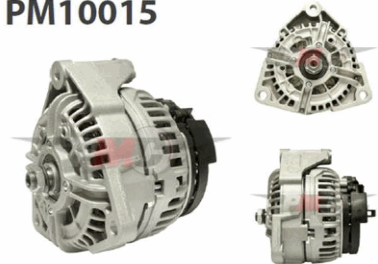

PM10015

COD:PM10015
ALTERNADOR MBB
24V 80A

COD:LAL0015
ALTERNADOR MBB
80A 24V