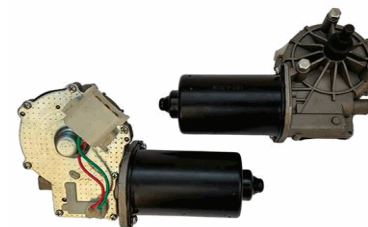

DB TRUCK

COMÉRCIO E IMPORTAÇÃO DE PEÇAS

MOTOR MÁQUINA VIDRO

COD:IV685L
MOTOR LIMPADOR
PARABRISA IVECO

NUMERO
ORIGINAL
504085685

COD:MB742L
MOTOR MAQUINA
LIMPADOR
PARABRISA MBB
AXOR

NÚMERO
ORIGINAL
38202742
38205042
28203042