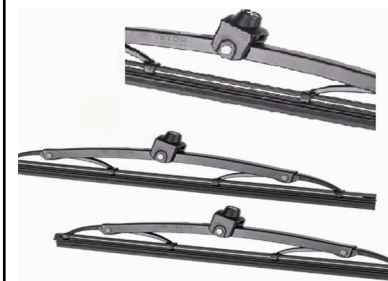

COD: 0106086
ESCOVA DO MOTOR
IMOBRA

COD: 01
REFIL DE PALHA

DB TRUCK

COMÉRCIO E IMPORTAÇÃO DE PEÇAS

PALHETAS

REFIL

COD:PVT7
PALHETA 7"
TRASEIRA
CITROEN:C4 VTR,
DS4

COD:PVT10P
PALHETA 9,5"
ESPECIFICA FUSCA
PARAFUSO