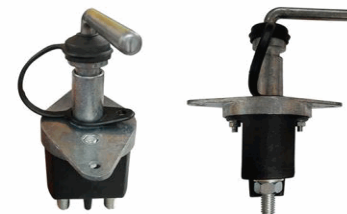

COD:ETE7383
INTERRUPTOR
UNIVERSAL TIC-TAC
C/PARAFUSO

POSIÇÕES: LIGA E
DESLIGA

COD:IM11108
CHAVE GERAL
UNIVERSAL COM
TRAVA E CORRENTE