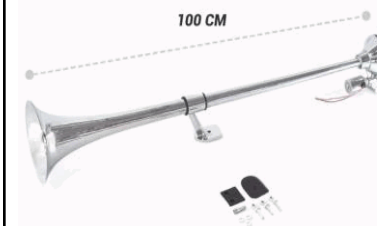

COD:DNA024IV
BOMBA
RESERVATORIO
PARABRISA 24V 1
SAIDA BICO FINO
IVECO: CAVALLI

COD:SC690L
BOMBA
RESERVATORIO
PARABRISA SC

NUMERO
ORIGINAL
SCANIA: 1722690
MBB: A008694021

COD:V681L
BOMBA
RESERVATORIO
PARABRISA VOLVO 3
PINOS

CODIGO
ORIGINAL 8189171
3980681

COD:BBB2001
BUCHA DA BOMBA
RESERVATORIO
PARABRISA BICO
FINO

DB TRUCK

COMÉRCIO E IMPORTAÇÃO DE PEÇAS

BUZINAS

COD:VTO043
BUZINA 2 CORNETA
CROMADA 12V

COD:VTO044
BUZINA 2 CORNETA
CROMADA 24V

COD:VTO049
BUZINA 3 CORNETAS
CROMADA BV

COD:VTO052
BUZINA 3 CORNETAS
CROMADA BV
C/SUPORTE

COD:GB1016
BUZINA
ELETROPNEUMATICA
UNIVERSAL 24V

COD:K10304CC
BUZINA
ELETROPNEUMATICA
740MM BV

COD:K10304SV
BUZINA
ELETROPNEUMATIC
A 740MM SEM