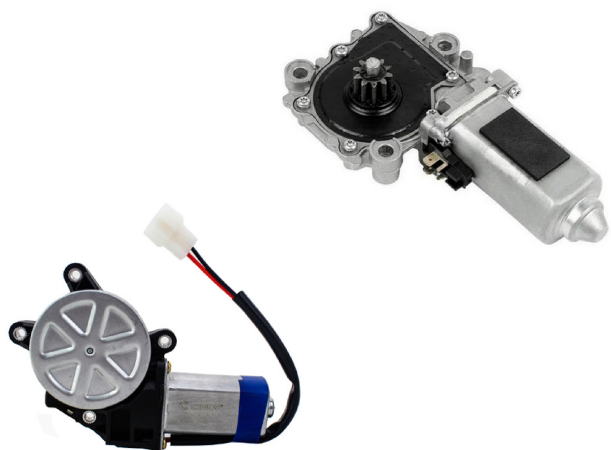

DB TRUCK

COMÉRCIO E IMPORTAÇÃO DE PEÇAS

MOTOR MÁQUINA VIDRO