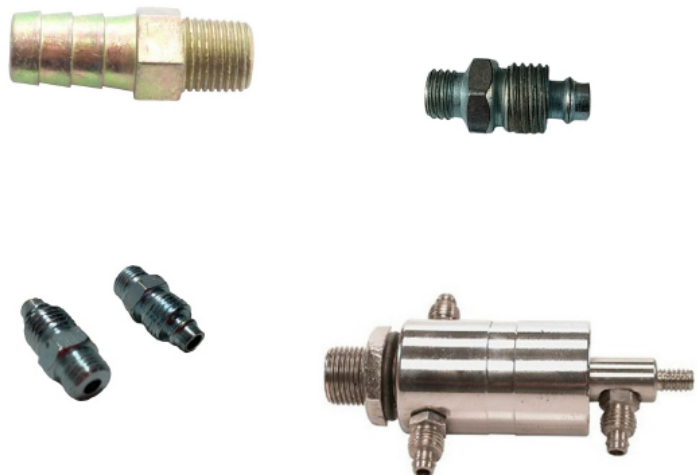

DB TRUCK

COMÉRCIO E IMPORTAÇÃO DE PEÇAS

LINHA RODOAR

COD:CN40001
CINEMATICO
NIQUELADO

COD:BS01
BICO SAIDA
CINEMATICO

COD:VR-01
VALVULA DE
RETENCAO