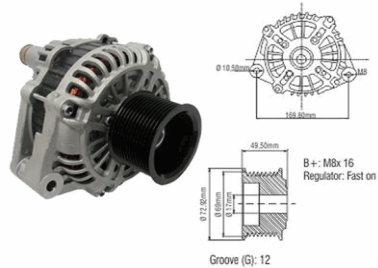

COD:A0074
ALTERNADOR
IVECO/FORD 24V 90A

COD:PM10007
ALTERNADOR
IVECO/VW NCB1 24V
80A

IVECO: 503120569
ZM: 9010603
MWM:
905710100056
VOLKSWAGEN:
2Z0903015
BOSCH:

COD:PM10098
ALTERNADOR MBB
12V 90A