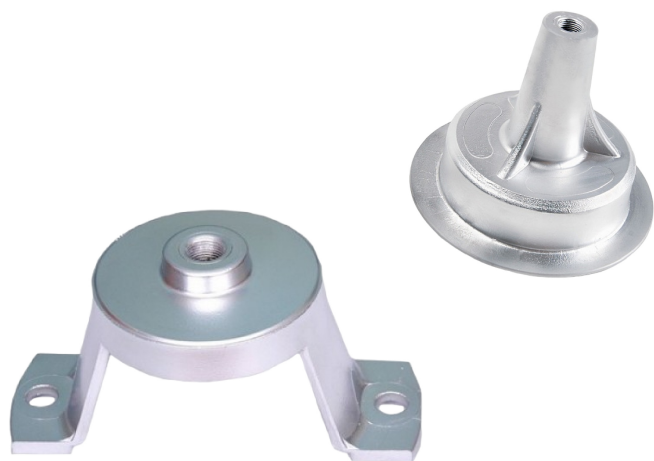

DB TRUCK

COMÉRCIO E IMPORTAÇÃO DE PEÇAS

FLANGES

COD:FL5001
FLANGE CARRETA
DIVERSAS

COD:FL5002
FLANGE CARRETA
RANDON NOVA

COD:FL5003
FLANGE CARRETA
MINI RANDON MB
1113

COD:FL5004
FLANGE DIANTEIRA
SC MENOR FURDA