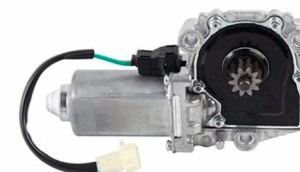

COD:S293SL
MOTOR MAQUINA
VIDRO SCANIA S4 LD

NUMERO
ORIGINAL 1442293

COD:SC264L
MOTOR MAQUINA
VIDRO SCANIA NTG
LE

NUMERO
ORIGINAL 2076264