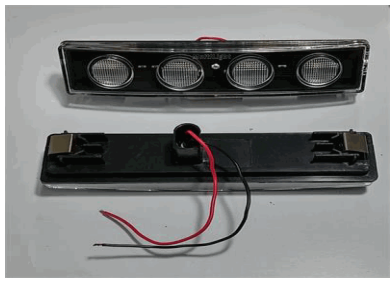

COD: LT1111
LANTERNA TAPA-SOL
SCANIA 113 TOP
LINE

NUMERO ORIGINAL
8141013

COD: 90303
LANTERNA TAPA-SOL
LED SCANIA 24V C/
FIO

COD: 90302
LANTERNA TAPA-SOL
LED SCANIA 24V
C/SOQ

NUMERO ORIGINAL
1798980

COD: LT1128
LANTERNA TAPA-SOL
LED AMBAR SCANIA
24V C/SOQ

NUMERO ORIGINAL
1798980

COD: SC727SL
LANTERNA LATERAL
ESTRIBO SCANIA
NTG LE

NUMERO ORIGINAL
2334727