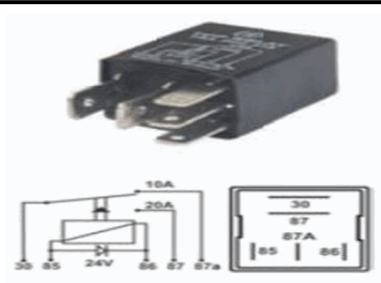

DB TRUCK

COMÉRCIO E IMPORTAÇÃO DE PEÇAS

RELÉS

COD:TRA300228
MINIRELE AUX 24V 5T
10/20A C/DIODO

DNI0228