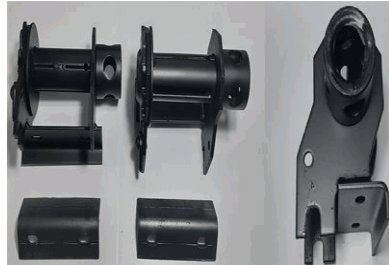

COD:LA1021F
CINTA AMARRACAO
100MM 10T 9M
GANCHO FLAT
LARANJA

COD:RCA-545
CONJUNTO FIXO
100MM 10T FLAT

COD: LA1084C
CONJUNTO
 AMARRACAO 100MM
 10T 9M GANCHO J
 LARANJA ROSETA
 DUPLA

COD: LA1084F
CINTA AMARRACAO
 100MM 10T 9M
 GANCHO J LARANJA

COD: RCA-137
CONJUNTO FIXO
 100MM 10T J

COD: NA084C
CONJUNTO
 AMARRACAO 25MM
 540KG 3M GANCHO J
 AMARELO

COD: AT742F
CINTA AMARRACAO
 100MM 7T 9M
 GANCHO DELTA
 AMARELA

COD: RCAI-037
CONJUNTO
 AMARRACAO 25MM
 0,8T 3M GANCHO S
 LARANJA

COD: NA920P
CATRACA FIXA
 100MM 10T
 APARAFUSAR

COD: D-819-A
CATRACA PARA
 CINTA 10T

COD: F650
CATRACA FIXA
 100MM REFORCADA
 FACHINI

COD: D872
DISPOSITIVO
 AMARRACAO DE
 CARGA 50MM

COD: D873
DISPOSITIVO
 AMARRACAO DE
 CARGA 55MM