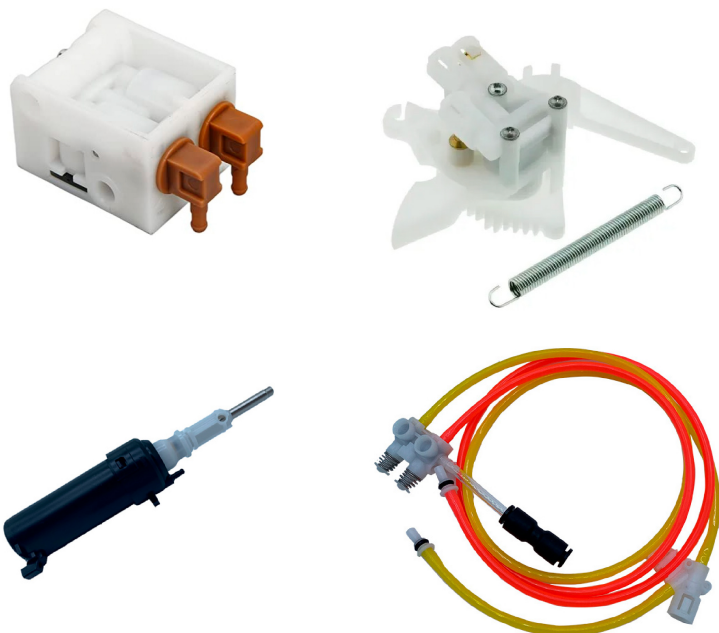

COD: TRE700300
CENTRAL ELETRICA
SCANIA 1115952

NUMERO ORIGINAL
1115952

COD: 1423300
CABO QUADRADO
PVC 2 VIAS 2X0,75

COD: 1423800
TAMPA CONECTOR
DOUBLE CLICK

COD: 1718000
CONECTOR DOUBLE
CLICK

COD: 2857
ASPIRADOR DE PO E
LIQUIDO 12V 90W

COD: BD2
BADANA 2,60 X
1,20MT ESPECIAL
FRISADA

COD: BD2L
BADANA 2,60 X
1,20MT ESPECIAL
LISA

COD: BD7L
BADANA 2,60 X
1,50MT ESPECIAL
LISA

DB TRUCK

COMÉRCIO E IMPORTAÇÃO DE PEÇAS

BANCO AR

COD:01015
VALVULA BANCO AR
VW/CARGO/MBB
AXOR