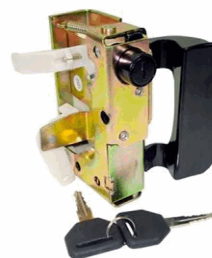

COD:8012141000
MANGUEIRA CRISTAL
1/4" X 1,0MM (100M)

DB TRUCK

COMÉRCIO E IMPORTAÇÃO DE PEÇAS

MAÇANETAS E FECHADURAS

COD:F813A
FECHADURA DA
PORTA FORD CARGO
TDS ATE 2011 LE
COMPLETA

NUMERO
ORIGINAL
86HUE21813AA
CARGO TODOS
ATE 2011