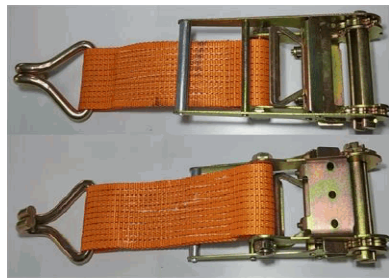

COD:00316
CADEADO 50MM
LATAO MACICO

DB TRUCK

COMÉRCIO E IMPORTAÇÃO DE PEÇAS

CATRACAS

COD:LA384C
CONJUNTO
AMARRACAO 50MM
3T 9M GANCHO J
LARANJA

COD:LA384F
CINTA AMARRACAO
50MM 3T 9M GANCHO
J LARANJA

COD:LA323F
CINTA AMARRACAO
50MM 3T 9M GANCHO
SIDER LARANJA

COD:LA584C
CONJUNTO
AMARRACAO 50MM
5T 9M GANCHO J
LARANJA

COD:LA584F
CINTA AMARRACAO
50MM 5T 9M GANCHO
J LARANJA

COD:LA523F
CINTA AMARRACAO
50MM 5T 9M
GANCHO SIDER
LARANJA

COD:LA1021C
CONJUNTO
AMARRACAO 100MM
10T FLAT

COD:LA1021F
CINTA AMARRACAO
100MM 10T 9M
GANCHO FLAT
LARANJA

COD:RCA-545
CONJUNTO FIXO
100MM 10T FLAT

COD: LA1084C
CONJUNTO
 AMARRACAO 100MM
 10T 9M GANCHO J
 LARANJA ROSETA
 DUPLA

COD: LA1084F
CINTA AMARRACAO
 100MM 10T 9M
 GANCHO J LARANJA