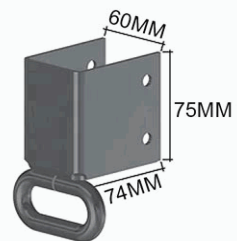

COD: NA087C
CONJUNTO
 AMARRACAO 25MM
 0,8T 3M MOTO

COD: RCAI-2038
CONJUNTO
 AMARRACAO 25MM
 0,8T 3M MOTO ABERT
 A

COD: NA380
CATRACA FIXA 50MM
 3T 5 FUROS

COD: NA580
CATRACA FIXA 50MM
 5T 5 FUROS
 UNIVERSAL

COD: NA920P
CATRACA FIXA
 100MM 10T
 APARAFUSAR

COD: D-819-A
CATRACA PARA
 CINTA 10T

COD: F650
CATRACA FIXA
 100MM REFORCADA
 FACHINI

COD: D872
DISPOSITIVO
 AMARRACAO DE
 CARGA 50MM

COD: D873
DISPOSITIVO
 AMARRACAO DE
 CARGA 55MM