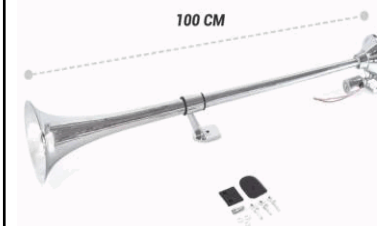

COD:DNA024IV
BOMBA
RESERVATORIO
PARABRISA 24V 1
SAIDA BICO FINO
IVECO: CAVALLI

COD:SC690L
BOMBA
RESERVATORIO
PARABRISA SC

NUMERO
ORIGINAL
SCANIA: 1722690
MBB: A008694021

COD:V681L
BOMBA
RESERVATORIO
PARABRISA VOLVO 3
PINOS

CODIGO
ORIGINAL 8189171
3980681

COD:BBB2001
BUCHA DA BOMBA
RESERVATORIO
PARABRISA BICO
FINO

DB TRUCK

COMÉRCIO E IMPORTAÇÃO DE PEÇAS

BUZINAS

COD:VTO043
BUZINA 2 CORNETA
CROMADA 12V

COD:VTO044
BUZINA 2 CORNETA
CROMADA 24V

COD:VTO049
BUZINA 3 CORNETAS
CROMADA BV

COD:VTO052
BUZINA 3 CORNETAS
CROMADA BV
C/SUPORTE

COD:GB1016
BUZINA
ELETROPNEUMATICA
UNIVERSAL 24V

COD:K10304CC
BUZINA
ELETROPNEUMATICA
740MM BV

COD:K10304SV
BUZINA
ELETROPNEUMATIC
A 740MM SEM