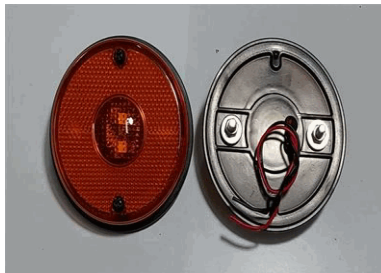

COD: LRSP1008A
LANTERNA LATERAL
LED RANDON 88MM
BV C/FIO AMBAR