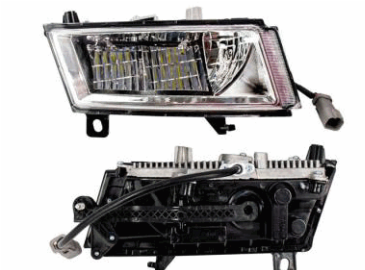

COD:SC714SL
FAROL AUXILIAR LED
NOVO SCANIA NTG
LD

NUMERO
ORIGINAL
2552714
2552718