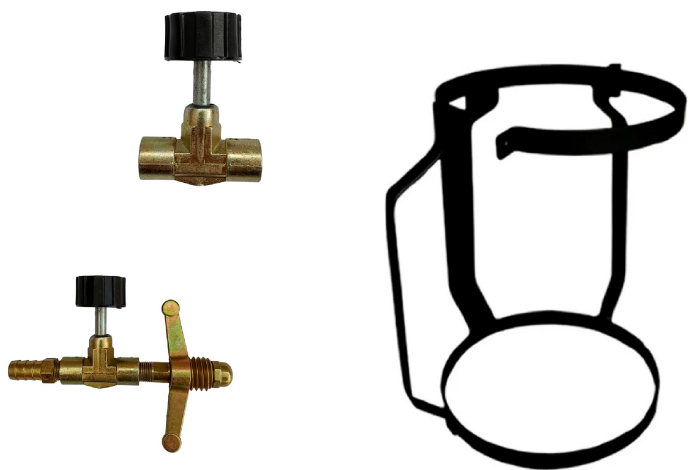

DB TRUCK

COMÉRCIO E IMPORTAÇÃO DE PEÇAS

LINHA GÁS

COD:RB-03
REGISTRO BOTIJAO
C/BORBOLETA MANG
5/16