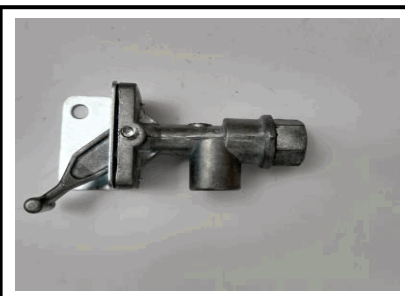

COD:007003
VALVULA BLOQUEIO
M16 X M16 TICTAC

COD:006001
VALVULA DESCARGA
RAPIDA 1/2 POL X 1/4
POL NPT DE
ALUMINIO

COD:006006
VALVULA DESCARGA
RAPIDA 3/8" X 1/4"
NPT

COD:006003
VALVULA DESCARGA
RAPIDA M16 X M16