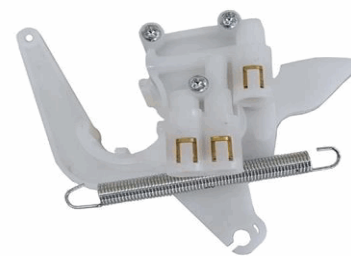

COD:V8450SL
VALVULA KIT
REPARO DO BANCO
VOLVO FH/FM

NUMERO
ORIGINAL
20748450

COD:P8450SL
CONECTOR DA
MANGUEIRA DA
VALVULA