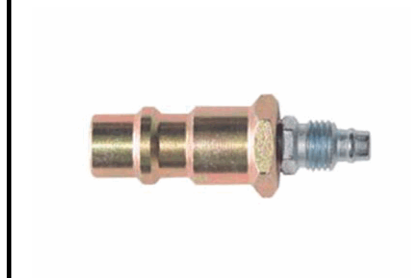

COD: P2338M
PINO ENGATE SAIDA
8MM SEM BICO