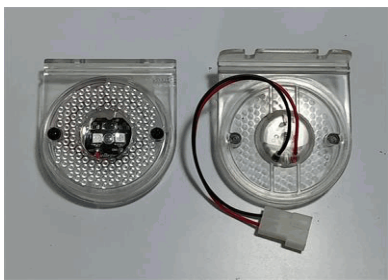

COD: LRK1007C
LANTERNA LATERAL
REDONDA SUPORTE
CRISTAL LED BR

COD: LRK1007RU
LANTERNA LATERAL
REDONDA SUPORTE
CRISTAL LED VM

COD: LR1007RU
LANTERNA LATERAL
REDONDA RUBI

COD: LR1007RUP
LANTERNA LATERAL
REDONDA RUBI
CROMADA

COD: LR1008RP
LANTERNA LATERAL
REDONDA RUBI
CROMADA