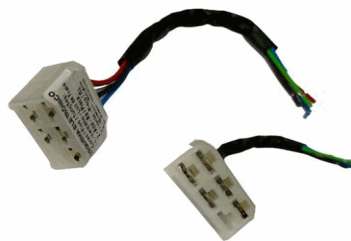

Chicote com 4
Terminais
Olhais

T0726