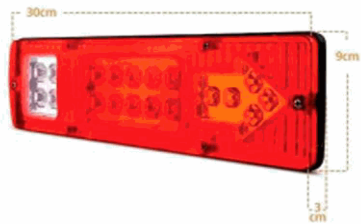

COD: 251011XL
LANTERNA LED BV
BRANCA

COD: 251010XL
LANTERNA LED BV
VERMELHA

COD: 251012XL
LANTERNA LED BV
PISCA SEQUENCIAL

COD: 251013XL
LANTERNA LED BV
PISCA SEQUENCIAL

COD: 251014XL
LANTERNA LED BV
PISCA SEQUENCIAL

COD: 90035
SOQUETE
UNIVERSAL 1 POLO

COD: 90036
SOQUETE
UNIVERSAL 2 POLOS

COD: 892680301
LANTERNA LED
96MM DIRECIONAL
BV AMBAR

COD: 892680302
LANTERNA LED
96MM
POSICAO/FREIO 24V
RUBI

BRASLUX

COD: 892671305
LANTERNA LED
96MM RE 24V
CRISTAL

BRASLUX

COD: 830004000
SUPORTE PLACA DE
RISCO 312 X 312