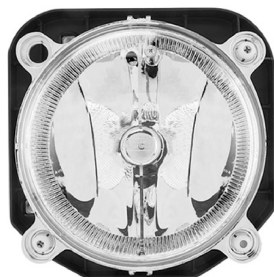

LINHA

FORD

COD:F269ABM
FAROL PRINCIPAL
FORD CARGO H7
2011 LE

NUMERO
ORIGINAL
BC4513D269AB

COD:F268ABM
FAROL PRINCIPAL
FORD CARGO H7
2011 LD

NUMERO
ORIGINAL
BC4513D268AB

DB TRUCK

COMÉRCIO E IMPORTAÇÃO DE PEÇAS