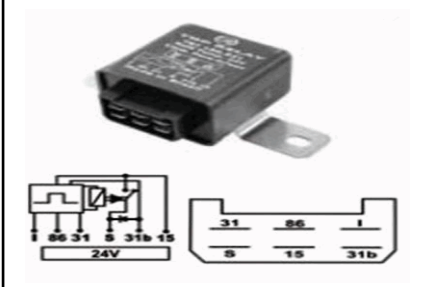

DNI0812

COD: TRT150811
TEMPORIZADOR 12V
6 TERM LPB TR

DNI0811

COD: TRT150822
TEMPORIZADOR 24V
6 TERM LPB C/ SUP
TR

DNI0822

COD: TRT150821
TEMPORIZADOR 24V
6 TERM LPB TR

DNI0821

COD: TRC241600
MICRO CHAVE (FIM
DE CURSO) 3
TERMINAIS
12/24/127/250V