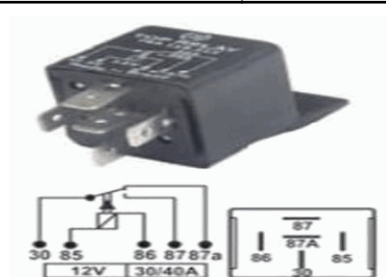

COD:TRA116213
RELE AUX 12V 5T
30/40A C/SUP

DNI0116