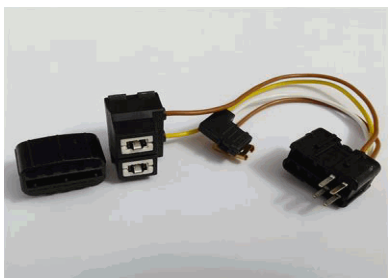

COD: 9010.0011
CHICOTE ELETRICO
FAROL SCANIA S5

ETE9780

COD: 0106786
CHICOTE ELETRICO
LEDWAY 6L E 8L

COD: R1126
CHICOTE FAROL
GOL GIII/GOL GIV
FOX/POLO/PARATI/G
OLF

ETE7710
FAROL VOLVO FH

COD: 5000725
CHICOTE FAROL VW

COD: CF1471D
CHICOTE FEMEA
UNIVERSAL IVECO

IVECO/STRALLIS/TE
CTOR
N. ORIGINAL:
5801602677