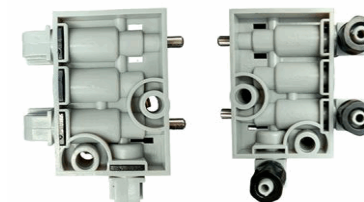

COD:MB800SL
VALVULA NIVEL DO
BANCO A AR MBB

NUMERO
ORIGINAL
937800