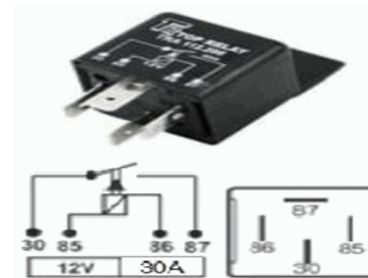

DNI0228

COD:TRA300226
MINIRELE AUX 24V 5T
30/40A C/RES

DNI0226

COD:TRA812612
MINIRRELE 12V
20/30A C/ DIODO 5T

DNI8126

COD:D09309
RELE AUX 10A/20A
24V 5T C/SUP 51648
VDO KIENZLE

NÚMERO
ORIGINAL SCANIA
1431781, VDO
415002010, UETA
U067
USO GERAL 24V 5
TERMINAIS