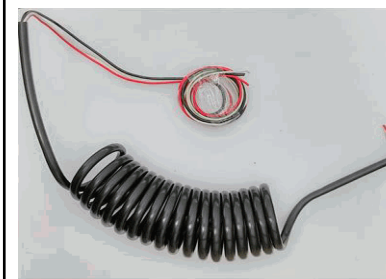

DB TRUCK

COMÉRCIO E IMPORTAÇÃO DE PEÇAS

CHICOTES

COD:DBTRUCK02
CHICOTE ELETRICO
1 FIO GELADEIRA

1 FIO 6MM

COD:DBTRUCK01
CHICOTE ELETRICO
3 FIOS

1 FIO 6MM
2 FIOS 2,5MM
COM 2 MT
ADICIONAIS

COD:820324009
CHICOTE ELETRICO
DCL 08 MOD I 250 CR
MACHO/FEMEA