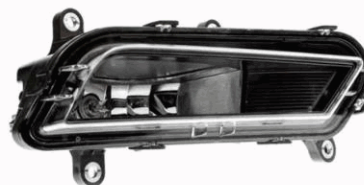

COD:VW1206SL
FAROL AUXILIAR VW
NOVO DELIVERY LD

NUMERO
ORIGINAL
23B941206

COD:MA499SL
FAROL PRINCIPAL
MAN LE

NUMERO
ORIGINAL
81251016499
81251100083

COD:MA498SL
FAROL PRINCIPAL
MAN LD

NUMERO
ORIGINAL 1784670
81251016498