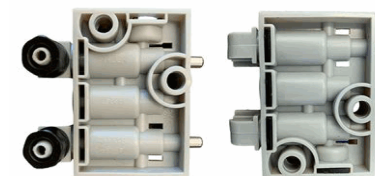

COD:6800SL
VALVULA DE
CONTROLE DO
BANCO A AR

NUMERO
ORIGINAL
ASTRA 42066