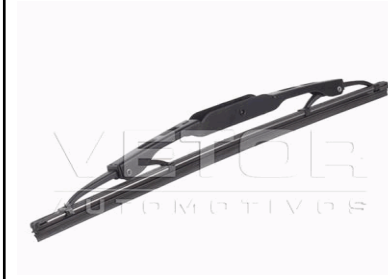

COD:PVT12E
PALHETA 12"
TRASEIRA
GM:EQUINOX 19

NUMERO
ORIGINAL
84215609