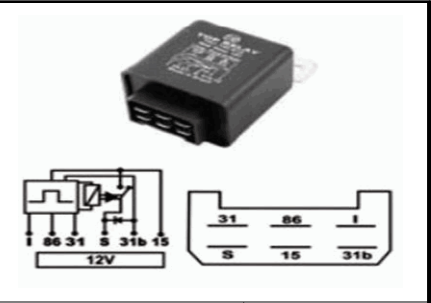

DNI0516

COD: TRS405916
SIRENE DE RE
12/24V 6 TOQUES -
RESISTENTE A AGUA

DNI8860

COD: 0264
SIRENE DE RE PIEZO
LED 24V 6 TONS

COD: TRS402711
SIRENE MARCHA RE
BV C/REDUCAO
SONORA 1 TOQUE
SUP/FIXO

COD: TRT150812
TEMPORIZADOR 12V
6 TERM C/ SUP LPB
TR