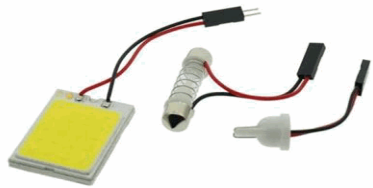

COD: T1026CAN
LAMPADA ESMAGADA
LED 12V BRANCA

COD: LAMP24VRV
LAMPADA LED 24V
A60 40W RUBI

COD: LAMP24VAV
LAMPADA LED 24V
A60 40W AZUL

COD: 1418
LAMPADA 67 22 LEDS
12V BRANCO

COD: 1092
LAMPADA LED T10 4
LEDS 3528 PAR