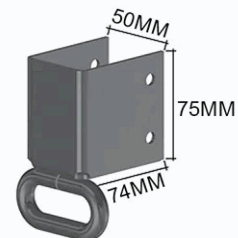

COD: NA920P
CATRACA FIXA
100MM 10T
APARAFUSAR

COD: D-819-A
CATRACA PARA
CINTA 10T

COD: F650
CATRACA FIXA
100MM REFORCADA
FACHINI

COD: D872
DISPOSITIVO
AMARRACAO DE
CARGA 50MM

COD: D873
DISPOSITIVO
AMARRACAO DE
CARGA 55MM