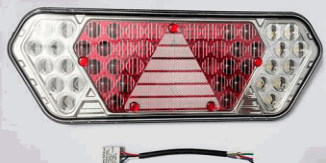

COD: LBS09LD
LANTERNA GUERRA
PRATA LENTE
CRISTAL LD

COD: L3136
LANTERNA
IMPLEMENTO LED
24V LE C/CONECTOR

COD: L3135
LANTERNA
IMPLEMENTO LED
24V LD
C/CONECTOR

COD: 90845
LANTERNA LED
ADAPTACAO WEGA
24V LD PISCA
SEQUENCIAL

COD: 90854
LANTERNA LED
ADAPTACAO WEGA
24V LE PISCA
SEQUENCIAL