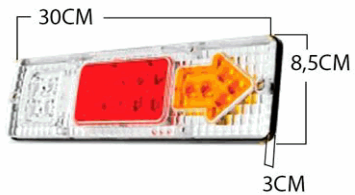

COD: 251011XL
LANTERNA LED BV
BRANCA

COD: 251010XL
LANTERNA LED BV
VERMELHA

COD: 251012XL
LANTERNA LED BV
PISCA SEQUENCIAL

COD: 251013XL
LANTERNA LED BV
PISCA SEQUENCIAL

COD: 251014XL
LANTERNA LED BV
PISCA SEQUENCIAL

COD: 90035
SOQUETE
UNIVERSAL 1 POLO

COD: 90036
SOQUETE
UNIVERSAL 2 POLOS

COD: 892680301
LANTERNA LED
96MM DIRECIONAL
BV AMBAR

COD: 892680302
LANTERNA LED
96MM
POSICAO/FREIO 24V
RUBI

BRASLUX

COD: 892671305
LANTERNA LED
96MM RE 24V
CRISTAL

BRASLUX

COD: 830004000
SUPORTE PLACA DE
RISCO 312 X 312