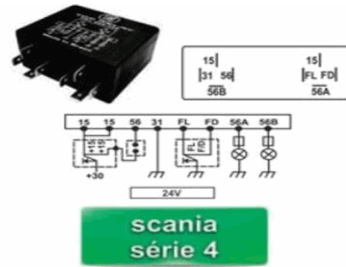

COD: TRT886324
RELE TEMPORIZ 24V
8T- COMUT FAROL
SCANIA

DNI8863