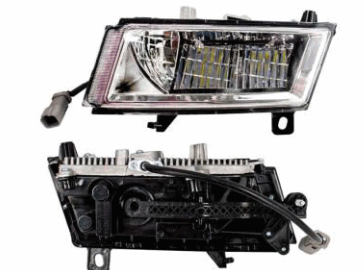

COD:SC715SL
FAROL AUXILIAR LED
NOVO SCANIA NTG
LE

NUMERO
ORIGINAL
2552715
2552717