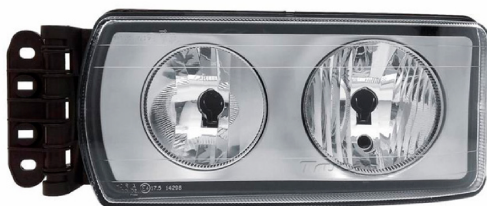

LINHA

IVECO

COD:IV117SL
FAROL PRINCIPAL
IVECO STRALIS LE
CROMADO

NUMERO
ORIGINAL
504238117

COD:IV093SL
FAROL PRINCIPAL
IVECO STRALIS LD
CROMADO

NUMERO
ORIGINAL
504238093

COD:IV193SL
FAROL PRINCIPAL
IVECO STRALIS LE
FOSCO