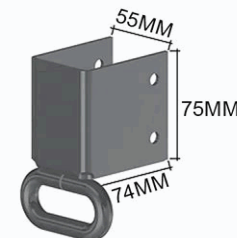

COD: NA920P
CATRACA FIXA
100MM 10T
APARAFUSAR

COD: D-819-A
CATRACA PARA
CINTA 10T

COD: F650
CATRACA FIXA
100MM REFORCADA
FACHINI

COD: D872
DISPOSITIVO
AMARRACAO DE
CARGA 50MM

COD: D873
DISPOSITIVO
AMARRACAO DE
CARGA 55MM