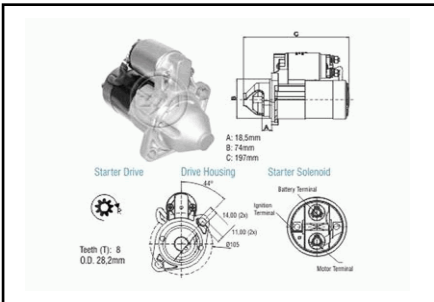

COD: PM24424
MOTOR DE PARTIDA
MAZDA/YALE 12V 8
DENTES

MAZDA:
FFSC-18-400;
FFSC-18-400A;
FFSE-18-400;
FFSSN-18-400
ZM: 8079001
YALE: 220102437R;