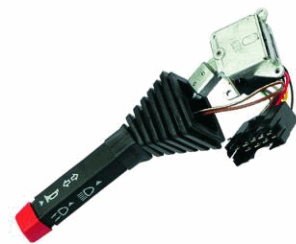

DB TRUCK

COMÉRCIO E IMPORTAÇÃO DE PEÇAS

CHAVES DE SETA E LIMPADOR

COD:12100
CHAVE DE SETA
FORD

NUMERO ORIGINAL
97HU13335AA
TJG953513
COMUTAÇÃO DO FAROL ALTO / BAIXO, LAMPEJO, BUZINA E