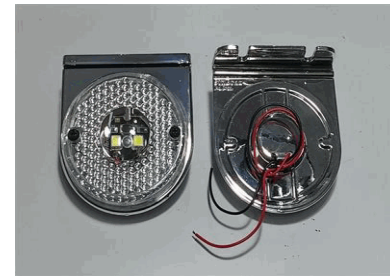

COD: LR1007AP
LANTERNA LATERAL
REDONDA AMBAR
CROMADA

COD: LR1008AP
LANTERNA LATERAL
REDONDA AMBAR
CROMADA

COD: LR1007C
LANTERNA LATERAL
REDONDA CRISTAL

COD: LR1007CP
LANTERNA LATERAL
REDONDA CRISTAL
CROMADA

COD: LRK1007A
LANTERNA LATERAL
REDONDA SUPORTE
CRISTAL LED AM