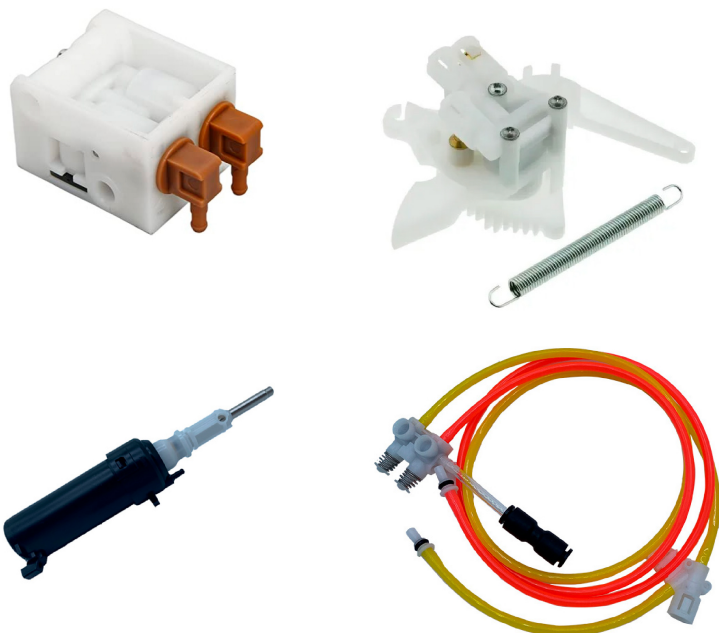

DB TRUCK

COMÉRCIO E IMPORTAÇÃO DE PEÇAS

BANCO AR

COD:01015
VALVULA BANCO AR
VW/CARGO/MBB
AXOR

NUMERO
ORIGINAL:
2R2881251A

COD:V8450SL
VALVULA KIT
REPARO DO BANCO
VOLVO FH/FM

NUMERO
ORIGINAL
20748450

COD:P8450SL
CONECTOR DA
MANGUEIRA DA
VALVULA

COD:854SL
GUIA TRAVA DO
BANCO (KIT 4 PCS)

NUMERO
ORIGINAL
20443687
ASTRA 35225

COD:7089SL
VALVULA DE
CONTROLE DO
ASSENTO

COD:6800SL
VALVULA DE
CONTROLE DO
BANCO A AR

NUMERO
ORIGINAL
ASTRA 42066

COD:IV977SL
VALVULA NIVEL DO
BANCO A AR IVECO

NUMERO
ORIGINAL
93161391

COD:MB794SL
KIT REPARO
VALVULA DO BANCO
MBB

NUMERO
ORIGINAL
0009190794

COD:MB800SL
VALVULA NIVEL DO
BANCO A AR MBB

NUMERO
ORIGINAL
937800

									
COD: SC730SL CILINDRO PISTAO DO BANCO A AR SCANIA	NUMERO ORIGINAL 1331730 ASTRA 44353	COD: SC836SL COMANDO BANCO SOBE/DESCE SCANIA	NUMERO ORIGINAL 1498836	COD: SC371SL COMANDO BANCO SUSPENSAO A AR SCANIA S4	NUMERO ORIGINAL 1440371 ASTRA 31037301	COD: SC370SL COMANDO BANCO SUSPENSAO A AR SCANIA S4 LE	NUMERO ORIGINAL 1440370	COD: SC844SL KIT REPARO BANCO COMPLETO SCANIA S4/S5 LD	NUMERO ORIGINAL 1498844 ASTRA 31744
									
COD: SC842SL KIT REPARO BANCO COMPLETO SCANIA S4/S5 LE	NUMERO ORIGINAL 1498842 ASTRA 71735	COD: SC705SL VALVULA KIT REPARO DO BANCO SCANIA	NUMERO ORIGINAL 1498894 ASTRA 41913	COD: SC838SL COMANDO DO BANCO DO MOTORISTA	NUMERO ORIGINAL 1498838 ASTRA 3172906	COD: V687SL GUIA TRAVA DO BANCO	NUMERO ORIGINAL 20443687	COD: V453SL MANGUEIRA DE AR DO AJUSTE DO BANCO SC S4	ASTRA 41914
									
COD: 74141SL BOLSA SUSPENSAO BANCO IVECO/ MBB/SCANIA/ VOLVO	IVECO 42538426 / 5001857902 MERCEDES-BENZ 0008001236 SCANIA 1498864 / 2133704 VOLVO 20443545								