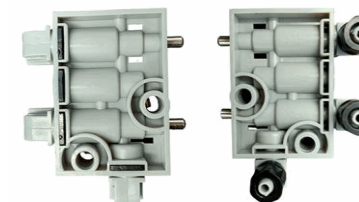

DB TRUCK

COMÉRCIO E IMPORTAÇÃO DE PEÇAS

BANCO AR

COD:01015
VALVULA BANCO AR
VW/CARGO/MBB
AXOR

NUMERO
ORIGINAL:
2R2881251A

COD:V8450SL
VALVULA KIT
REPARO DO BANCO
VOLVO FH/FM

NUMERO
ORIGINAL
20748450

COD:P8450SL
CONECTOR DA
MANGUEIRA DA
VALVULA

COD:854SL
GUIA TRAVA DO
BANCO (KIT 4 PCS)

NUMERO
ORIGINAL
20443687
ASTRA 35225

COD:7089SL
VALVULA DE
CONTROLE DO
ASSENTO

COD:6800SL
VALVULA DE
CONTROLE DO
BANCO A AR

NUMERO
ORIGINAL
ASTRA 42066

COD:IV977SL
VALVULA NIVEL DO
BANCO A AR IVECO

NUMERO
ORIGINAL
93161391

COD:MB794SL
KIT REPARO
VALVULA DO BANCO
MBB

NUMERO
ORIGINAL
0009190794

COD:MB800SL
VALVULA NIVEL DO
BANCO A AR MBB

NUMERO
ORIGINAL
937800

									
COD: SC730SL CILINDRO PISTAO DO BANCO A AR SCANIA	NUMERO ORIGINAL 1331730 ASTRA 44353	COD: SC836SL COMANDO BANCO SOBE/DESCE SCANIA	NUMERO ORIGINAL 1498836	COD: SC371SL COMANDO BANCO SUSPENSAO A AR SCANIA S4	NUMERO ORIGINAL 1440371 ASTRA 31037301	COD: SC370SL COMANDO BANCO SUSPENSAO A AR SCANIA S4 LE	NUMERO ORIGINAL 1440370	COD: SC844SL KIT REPARO BANCO COMPLETO SCANIA S4/S5 LD	NUMERO ORIGINAL 1498844 ASTRA 31744
									
COD: SC842SL KIT REPARO BANCO COMPLETO SCANIA S4/S5 LE	NUMERO ORIGINAL 1498842 ASTRA 71735	COD: SC705SL VALVULA KIT REPARO DO BANCO SCANIA	NUMERO ORIGINAL 1498894 ASTRA 41913	COD: SC838SL COMANDO DO BANCO DO MOTORISTA	NUMERO ORIGINAL 1498838 ASTRA 3172906	COD: V687SL GUIA TRAVA DO BANCO	NUMERO ORIGINAL 20443687	COD: V453SL MANGUEIRA DE AR DO AJUSTE DO BANCO SC S4	ASTRA 41914
									
COD: 74141SL BOLSA SUSPENSAO BANCO IVECO/ MBB/SCANIA/ VOLVO	IVECO 42538426 / 5001857902 MERCEDES-BENZ 0008001236 SCANIA 1498864 / 2133704 VOLVO 20443545								