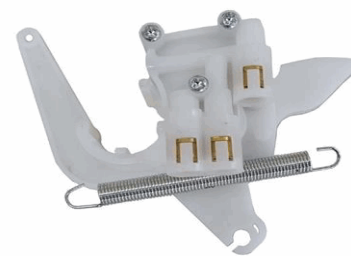

DB TRUCK

COMÉRCIO E IMPORTAÇÃO DE PEÇAS

BANCO AR

COD:01015
VALVULA BANCO AR
VW/CARGO/MBB
AXOR

NUMERO
ORIGINAL:
2R2881251A

COD:V8450SL
VALVULA KIT
REPARO DO BANCO
VOLVO FH/FM

NUMERO
ORIGINAL
20748450

COD:P8450SL
CONECTOR DA
MANGUEIRA DA
VALVULA

COD:854SL
GUIA TRAVA DO
BANCO (KIT 4 PCS)

NUMERO
ORIGINAL
20443687
ASTRA 35225

COD:7089SL
VALVULA DE
CONTROLE DO
ASSENTO

COD:6800SL
VALVULA DE
CONTROLE DO
BANCO A AR

NUMERO
ORIGINAL
ASTRA 42066

COD:IV977SL
VALVULA NIVEL DO
BANCO A AR IVECO

NUMERO
ORIGINAL
93161391

COD:MB794SL
KIT REPARO
VALVULA DO BANCO
MBB

NUMERO
ORIGINAL
0009190794

COD:MB800SL
VALVULA NIVEL DO
BANCO A AR MBB

NUMERO
ORIGINAL
937800

									
COD: SC730SL CILINDRO PISTAO DO BANCO A AR SCANIA	NUMERO ORIGINAL 1331730 ASTRA 44353	COD: SC836SL COMANDO BANCO SOBE/DESCE SCANIA	NUMERO ORIGINAL 1498836	COD: SC371SL COMANDO BANCO SUSPENSAO A AR SCANIA S4	NUMERO ORIGINAL 1440371 ASTRA 31037301	COD: SC370SL COMANDO BANCO SUSPENSAO A AR SCANIA S4 LE	NUMERO ORIGINAL 1440370	COD: SC844SL KIT REPARO BANCO COMPLETO SCANIA S4/S5 LD	NUMERO ORIGINAL 1498844 ASTRA 31744
									
COD: SC842SL KIT REPARO BANCO COMPLETO SCANIA S4/S5 LE	NUMERO ORIGINAL 1498842 ASTRA 71735	COD: SC705SL VALVULA KIT REPARO DO BANCO SCANIA	NUMERO ORIGINAL 1498894 ASTRA 41913	COD: SC838SL COMANDO DO BANCO DO MOTORISTA	NUMERO ORIGINAL 1498838 ASTRA 3172906	COD: V687SL GUIA TRAVA DO BANCO	NUMERO ORIGINAL 20443687	COD: V453SL MANGUEIRA DE AR DO AJUSTE DO BANCO SC S4	ASTRA 41914
									
COD: 74141SL BOLSA SUSPENSAO BANCO IVECO/ MBB/SCANIA/ VOLVO	IVECO 42538426 / 5001857902 MERCEDES-BENZ 0008001236 SCANIA 1498864 / 2133704 VOLVO 20443545								