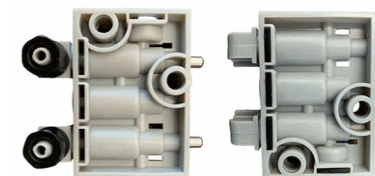

DB TRUCK

COMÉRCIO E IMPORTAÇÃO DE PEÇAS

BANCO AR

COD:01015
VALVULA BANCO AR
VW/CARGO/MBB
AXOR

NUMERO
ORIGINAL:
2R2881251A

COD:V8450SL
VALVULA KIT
REPARO DO BANCO
VOLVO FH/FM

NUMERO
ORIGINAL
20748450

COD:P8450SL
CONECTOR DA
MANGUEIRA DA
VALVULA

COD:854SL
GUIA TRAVA DO
BANCO (KIT 4 PCS)

NUMERO
ORIGINAL
20443687
ASTRA 35225

COD:7089SL
VALVULA DE
CONTROLE DO
ASSENTO

COD:6800SL
VALVULA DE
CONTROLE DO
BANCO A AR

NUMERO
ORIGINAL
ASTRA 42066

COD:IV977SL
VALVULA NIVEL DO
BANCO A AR IVECO

NUMERO
ORIGINAL
93161391

COD:MB794SL
KIT REPARO
VALVULA DO BANCO
MBB

NUMERO
ORIGINAL
0009190794

COD:MB800SL
VALVULA NIVEL DO
BANCO A AR MBB

NUMERO
ORIGINAL
937800

									
COD: SC730SL CILINDRO PISTAO DO BANCO A AR SCANIA	NUMERO ORIGINAL 1331730 ASTRA 44353	COD: SC836SL COMANDO BANCO SOBE/DESCE SCANIA	NUMERO ORIGINAL 1498836	COD: SC371SL COMANDO BANCO SUSPENSAO A AR SCANIA S4	NUMERO ORIGINAL 1440371 ASTRA 31037301	COD: SC370SL COMANDO BANCO SUSPENSAO A AR SCANIA S4 LE	NUMERO ORIGINAL 1440370	COD: SC844SL KIT REPARO BANCO COMPLETO SCANIA S4/S5 LD	NUMERO ORIGINAL 1498844 ASTRA 31744
									
COD: SC842SL KIT REPARO BANCO COMPLETO SCANIA S4/S5 LE	NUMERO ORIGINAL 1498842 ASTRA 71735	COD: SC705SL VALVULA KIT REPARO DO BANCO SCANIA	NUMERO ORIGINAL 1498894 ASTRA 41913	COD: SC838SL COMANDO DO BANCO DO MOTORISTA	NUMERO ORIGINAL 1498838 ASTRA 3172906	COD: V687SL GUIA TRAVA DO BANCO	NUMERO ORIGINAL 20443687	COD: V453SL MANGUEIRA DE AR DO AJUSTE DO BANCO SC S4	ASTRA 41914
									
COD: 74141SL BOLSA SUSPENSAO BANCO IVECO/ MBB/SCANIA/ VOLVO	IVECO 42538426 / 5001857902 MERCEDES-BENZ 0008001236 SCANIA 1498864 / 2133704 VOLVO 20443545								