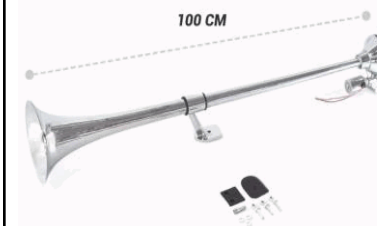

DB TRUCK

COMÉRCIO E IMPORTAÇÃO DE PEÇAS

BUZINAS

COD:VT0043
BUZINA 2 CORNETA
CROMADA 12V

COD:VT0044
BUZINA 2 CORNETA
CROMADA 24V

COD:VT049
BUZINA 3 CORNETAS
CROMADA BV

COD:VTO052
BUZINA 3 CORNETAS
CROMADA BV
C/SUPORTE

COD:GB1016
BUZINA
ELETROPNEUMATICA
UNIVERSAL 24V

COD:K10304CC
BUZINA
ELETROPNEUMATICA
740MM BV

COD:K10304SV
BUZINA
ELETROPNEUMATIC
A 740MM SEM

COD:K10305CC
BUZINA
ELETROPNEUMATIC
A 1000MM BV

COD:K10305SV
BUZINA
ELETROPNEUMATIC
A 1000MM SEM