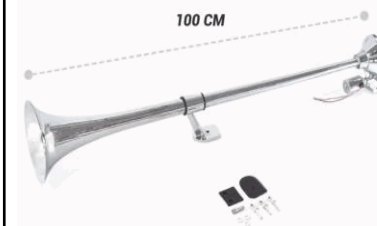

DB TRUCK

COMÉRCIO E IMPORTAÇÃO DE PEÇAS

BUZINAS

COD:VT0043
BUZINA 2 CORNETA
CROMADA 12V

COD:VT0044
BUZINA 2 CORNETA
CROMADA 24V

COD:VT049
BUZINA 3 CORNETAS
CROMADA BV

COD:VTO052
BUZINA 3 CORNETAS
CROMADA BV
C/SUPORTE

COD:GB1016
BUZINA
ELETROPNEUMATICA
UNIVERSAL 24V

COD:K10304CC
BUZINA
ELETROPNEUMATICA
740MM BV

COD:K10304SV
BUZINA
ELETROPNEUMATIC
A 740MM SEM

COD:K10305CC
BUZINA
ELETROPNEUMATIC
A 1000MM BV

COD:K10305SV
BUZINA
ELETROPNEUMATIC
A 1000MM SEM