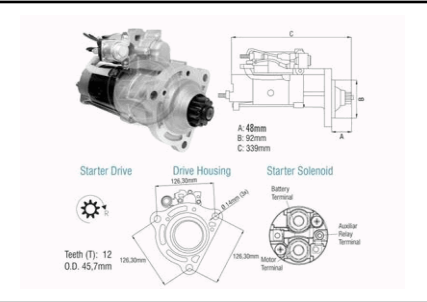

COD: PM20072
MOTOR DE PARTIDA
VOLVO FH/FM 38MT
24V 12 DENTES

VOLVO: 11127679;
1556967; 20430564
ZM: 8084002
BOSCH:
0.001.417.075
DELCO REMY:
8200072