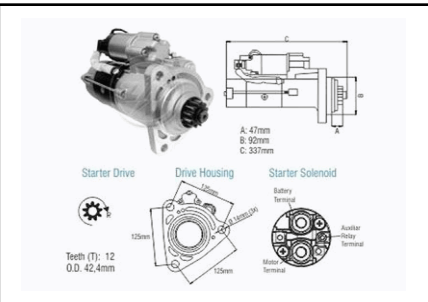

COD: S0573
MOTOR DE PARTIDA
MBB ACTROS/AXOR
39MT 24V 12 DENTES

MERCEDES:
A0061511501,
A007150201;
ZM 8084001
MITSUBISHI:
M9T80472,
M009T80472,