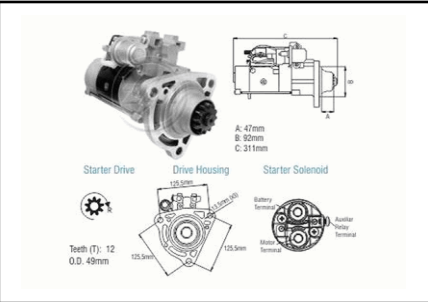

**COD: S0192**  
**MOTOR DE PARTIDA**  
**SCANIA 24V 11**  
**DENTES**

SCANIA: 1357709  
 DAF: 1516656R  
 ZM: 8013501  
 BOSCH:  
 0.001.371.006;  
 0.001.371.007;  
 F.042.002.097

**COD: S0196**  
**MOTOR DE PARTIDA**  
**SCANIA KB 24V 11**  
**DENTES**

SCANIA: 64254  
 ZM: 8010102  
 BOSCH:  
 9.000.084.012  
 PIC: 120-6087D;  
 902-450

**COD: S0191D**  
**MOTOR DE PARTIDA**  
**SCANIA S5 24V 12**  
**DENTES**

SCANIA: 1447911;  
 1796026; 2148650;  
 2276131  
 ZM: 8013701  
 BOSCH:  
 0.001.241.001;  
 0.001.261.001;