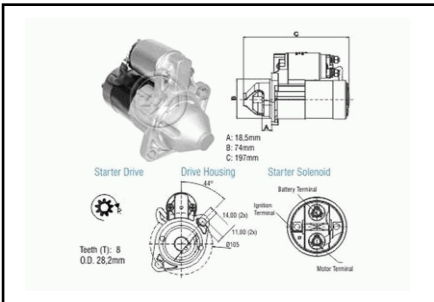

## PM10019

**COD:PM10019**  
ALTERNADOR MBB  
ACCELO/SPRINTER  
12V 150A

	 <p>Vista Trasera / Back View</p>	 <p>Pulley Terminal Connections Housing</p> <p>Rotor Shaft ø: 17mm</p> <p>Ø14 M8X20 Ø14 M8X20 Ø14 M8X20 Ø14 M8X20</p> <p>127mm 17mm Ø14 (14)</p>	 	<p><b>PM10009</b></p>  
<p><b>COD: PM14691</b> ALTERNADOR MITSUBISHI 60A</p>	<p><b>COD: PM10026</b> ALTERNADOR SCANIA S4 BCB2 28V 100A</p>	<p><b>COD: PM10131</b> ALTERNADOR SCANIA S4/T113 24V 65A</p>	<p><b>COD: PM10014</b> ALTERNADOR VOLVO NL 24V 55A</p>	<p><b>COD: PM10009</b> ALTERNADOR VOLVO/VW 28V 80A</p>
<p><b>PM20138</b></p>  	 <p>Starter Drive Drive Housing Starter Solenoid</p> <p>126.5 mm</p> <p>A: 46mm B: 33mm C: 406mm</p> <p>Ø13.00 mm (ø3)</p> <p>126.5 mm</p> <p>Teeth (T): 12 O.D.: 44mm</p> <p>Terminal Ignition</p>	 <p>Starter Drive Drive Housing Starter Solenoid</p> <p>A: 45.3mm B: 89mm C: 298.2mm</p> <p>Teeth (T): 10 O.D.: 32.0mm</p> <p>Ø17.8</p> <p>Ø17.7</p> <p>10 Auxiliary Terminal</p> <p>10 Motor Terminal</p> <p>Battery Terminal</p>	 <p>Starter Drive Drive Housing Starter Solenoid</p> <p>A: 43.3mm B: 89mm C: 305mm</p> <p>Teeth (T): 10 O.D.: 40.0mm</p> <p>10 Auxiliary Terminal</p> <p>10 Motor Terminal</p> <p>Battery Terminal</p>	 <p>Starter Drive Drive Housing Starter Solenoid</p> <p>126.5 mm</p> <p>A: 46mm B: 33mm C: 406mm</p> <p>Ø13.00 mm (ø3)</p> <p>126.5 mm</p> <p>Teeth (T): 12 O.D.: 44mm</p> <p>Terminal Ignition</p>
<p><b>COD: PM28730</b> MOTOR DE PARTIDA 5,5KW 24V NIPODENSO</p>	<p><b>COD: S0234</b> MOTOR DE PARTIDA FORD CARGO/VOLVO FH12/FM/NH12</p>	<p><b>COD: PM20652</b> MOTOR DE PARTIDA FORD/VW 29MT 12V 10 DENTES</p>	<p><b>COD: CDS0252</b> MOTOR DE PARTIDA FORD/VW 29MT 24V 10 DENTES</p>	<p><b>COD: PM22025</b> MOTOR DE PARTIDA FORD/VW 38MT 12V 12 DENTES</p> <p>ZM: 8038003 CUMMINS: 3978387 DELCO REMY: 10461769; 19026028; 19026029; 8200005; 8200025; 8200356 ISK</p>
 <p>Starter Drive Drive Housing Starter Solenoid</p> <p>A: 49mm B: 92 mm C: 318 mm</p> <p>Teeth (T): 10 O.D.: 40mm</p>	 	 <p>Starter Drive Drive Housing Starter Solenoid</p> <p>A: 27.00mm B: 110.00mm C: 276.00mm</p> <p>Teeth (T): 9 O.D.: 35.5mm</p> <p>Ø16.6</p> <p>Ø16.6</p> <p>10 Battery Terminal</p> <p>10 Ignition Terminal</p> <p>10 Motor Terminal</p>	 <p>Starter Drive Drive Housing Starter Solenoid</p> <p>A: 30.00mm B: 82.00mm C: 257.00mm</p> <p>Teeth (T): 9 O.D.: 35.5mm</p> <p>Ø12mm SECTION A-A</p> <p>33°</p> <p>10 Battery Terminal</p> <p>10 Ignition Terminal</p> <p>10 Motor Terminal</p>	 <p>Starter Drive Drive Housing Starter Solenoid</p> <p>A: 48.0mm B: 90mm C: 313mm</p> <p>Teeth (T): 12 O.D.: 44.6mm</p> <p>12mm</p> <p>10 Battery Terminal</p> <p>10 Ignition Terminal</p> <p>10 Motor Terminal</p>
<p><b>COD: CD-S0274</b> MOTOR DE PARTIDA IVECO 24V 10 DENTES</p>	<p><b>COD: PM28640</b> MOTOR DE PARTIDA IVECO CURSOR 10 DENTES 24V</p>	<p><b>COD: S0124</b> MOTOR DE PARTIDA IVECO DAILY 12V 9 DENTES</p>	<p><b>COD: S0125</b> MOTOR DE PARTIDA IVECO DAILY 12V 9 DENTES</p>	<p><b>COD: S0515</b> MOTOR DE PARTIDA IVECO STRALIS 24V 12 DENTES</p> <p>IVECO: 2994100; 500307724; 504086888; 504201467; 69502571 ZM: 8013011 BOSCH:</p> <p>IVECO: 504042667 ZM: 8089002 MITSUBISHI: M009T61671; M9T61671</p>