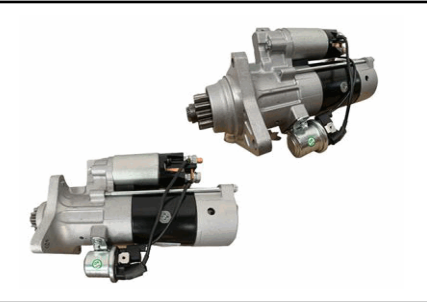

COD: MT66771
MOTOR DE PARTIDA
VOLVO FH16