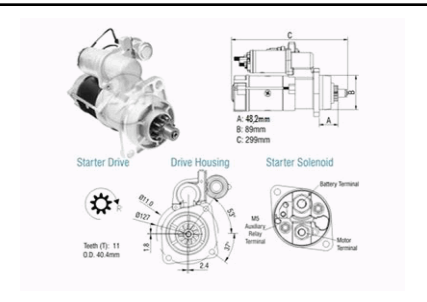

COD: PM20138
MOTOR DE PARTIDA
MBB ATEGO/AXOR
29MT 24V D31/B31

MBB: A 005 151
2201; A 006 151
2101; A 006 151
6701
ZM: 8029102
BOSCH:
0.001.231.033