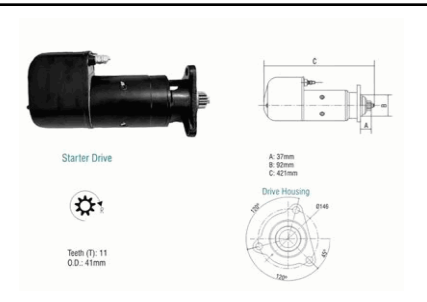

COD: S0196
MOTOR DE PARTIDA
SCANIA KB 24V 11
DENTES

SCANIA: 64254
ZM: 8010102
BOSCH:
9.000.084.012
PIC: 120-6087D;
902-450