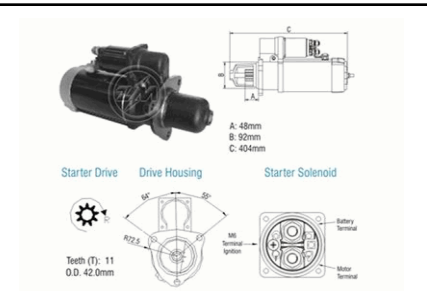

COD: S0192
MOTOR DE PARTIDA
SCANIA 24V 11
DENTES

SCANIA: 1357709
DAF: 1516656R
ZM: 8013501
BOSCH:
0.001.371.006;
0.001.371.007;
F.042.002.097