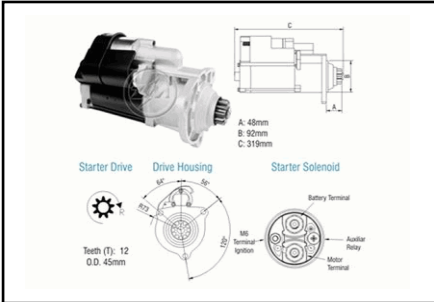

COD: S0191D
MOTOR DE PARTIDA
SCANIA S5 24V 12
DENTES

SCANIA: 1447911;
1796026; 2148650;
2276131
ZM: 8013701
BOSCH:
0.001.241.001;
0.001.261.001;