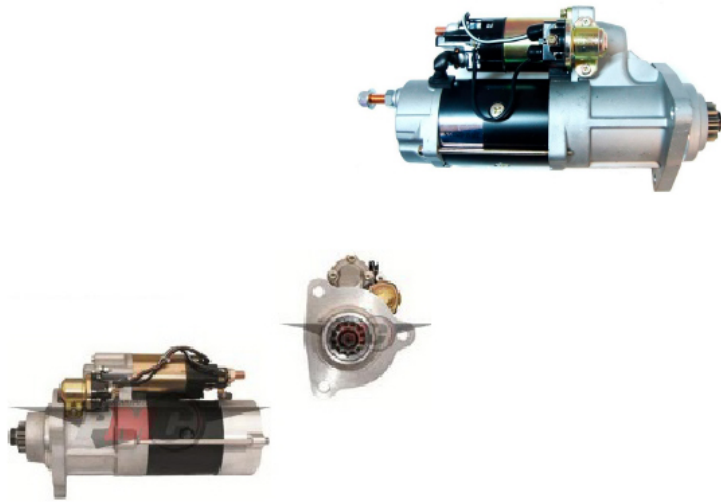

# MOTOR PARTIDA/ ALTERNADOR

## PM10144

**COD:PM10144**  
ALTERNADOR  
BOSCH 24V 45A

912008062,  
912008074,  
9120080109,  
9120080124,  
9120080129,  
9120080144,  
F042301022;

**COD:PM10005**  
ALTERNADOR IVECO  
EUROCARGO NCB1  
24V 80A

IVECO: 4391318  
ZM: 9010610  
CASE: 4892318  
CUMMINS:  
4892318  
NEW HOLLAND:  
4391318  
BOSCH:

**COD:PM10092**  
ALTERNADOR  
IVECO/FORD 24V 80A

IVECO: 504028095  
ZM: 9030101  
DELCO REMY:  
8600498;  
DR8600498  
MITSUBISHI:  
A004TA0592;  
A004TA8492; A4TA