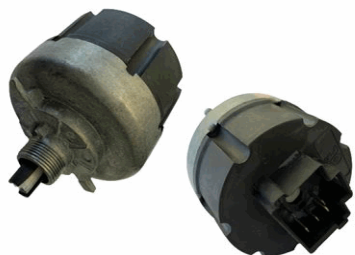

**COD: ET7832**  
INTERRUPTOR DE  
PORTA

**COD: ETE7945**  
INTERRUPTOR  
REGULAVEL  
P/ALARME

**COD: 11586**  
INTERRUPTOR  
VALTRA 3 POSICOES  
12V

NUMERO ORIGINAL  
83813500

**COD: IM32079**  
MINI INTERRUPTOR  
DE LUZ UNIVERSAL 3  
POSIÇÕES 12V 10A

**COD: 11193**  
INTERRUPTOR MBB  
VW COM REOSTATO  
8 TERMINAIS 12V  
VERMELHO

NUMERO ORIGINAL  
A6955458914

**COD: DA131SL**  
INTERRUPTOR  
VIDRO DAF XF LE  
COMPLETO

NUMERO ORIGINAL  
1811131

**COD: IM11158**  
INTERRUPTOR  
VIDRO FORD TECLA  
SIMPLES 5  
TERMINAIS

NUMERO ORIGINAL  
ZBY959855

**COD: IV993SL**  
INTERRUPTOR  
VIDRO IVECO LE

NUMERO ORIGINAL  
504266993

**COD: IV994SL**  
INTERRUPTOR  
VIDRO IVECO LD

CODIGO ORIGINAL:  
504266994

**COD: 461992**  
INTERRUPTOR  
CHAVE DE LUZ  
FAROL MBB 1938S  
1944S 8 TERMINAIS

NUMERO ORIGINAL  
0005456704

**COD: B112V**  
INTERRUPTOR  
FAROL MBB 1  
ESTAGIO 12V

NUMERO ORIGINAL  
27200152-5

**COD: B124V**  
INTERRUPTOR  
FAROL MBB 1  
ESTAGIO  
12V/24V/36V/48V

NUMERO ORIGINAL  
27200152-5