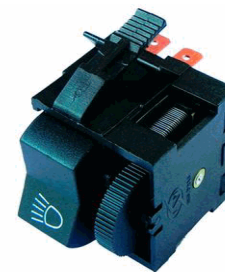

COD: KG0753CY
INTERRUPTOR
VIDRO VW DUPLO 1
ESTAGIO

NUMERO ORIGINAL
6Q0959858
7E0959855A

COD: IM34200M
INTERRUPTOR
VIDRO VW DUPLO 2
ESTAGIOS BV

NUMERO ORIGINAL
6Q0959858
7E0959855A

COD: KG0754CY
INTERRUPTOR
VIDRO VW SIMPLES 1
ESTAGIO

NUMERO ORIGINAL
6Q0959858
7E0959855A

COD: 95269
INTERRUPTOR
VIDRO VW SIMPLES 2
ESTAGIOS

NUMERO ORIGINAL
6Q0959858
7E0959855A

COD: 11167
INTERRUPTOR VW
COM REOSTATO 6
TERMINAIS 12V

NUMERO ORIGINAL
30594153112