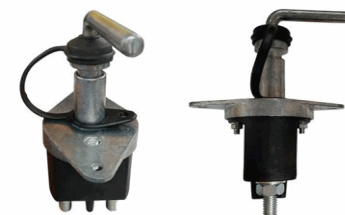

PARA FIO 4.0MM A  
6.0MM

**COD:IM1185S**  
INTERRUPTOR DE  
LUZ COM 2  
TERMINAIS E  
PARAFUSO

POSIÇÕES: LIGA E  
DESLIGA

**COD:MA7207**  
INTERRUPTOR  
UNIVERSAL TIC-TAC

POSIÇÕES: LIGA E  
DESLIGA

**COD:ETE7383**  
INTERRUPTOR  
UNIVERSAL TIC-TAC  
C/PARAFUSO

POSIÇÕES: LIGA E  
DESLIGA

**COD:IM11108**  
CHAVE GERAL  
UNIVERSAL COM  
TRAVA E CORRENTE

**COD:V730SL**  
CHAVE GERAL DA  
BATERIA

NUMERO  
ORIGINAL  
621730

**COD: DNI2082**  
CHAVE DE USO  
GERAL 3 POSIÇÕES  
ON/OFF/ON 400W

**COD: ET7832**  
INTERRUPTOR DE  
PORTA

**COD: ETE7945**  
INTERRUPTOR  
REGULAVEL  
P/ALARME

**COD: 11586**  
INTERRUPTOR  
VALTRA 3 POSICOES  
12V

NUMERO ORIGINAL  
83813500

**COD: IM32079**  
MINI INTERRUPTOR  
DE LUZ UNIVERSAL 3  
POSIÇÕES 12V 10A