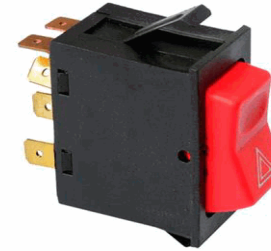

NUMERO ORIGINAL  
ZBY959855

**COD: IV993SL**  
INTERRUPTOR  
VIDRO IVECO LE

NUMERO ORIGINAL  
504266993

**COD: IV994SL**  
INTERRUPTOR  
VIDRO IVECO LD

CODIGO ORIGINAL:  
504266994

**COD: 461992**  
INTERRUPTOR  
CHAVE DE LUZ  
FAROL MBB 1938S  
1944S 8 TERMINAIS

**COD: B212V**  
INTERRUPTOR  
FAROL MBB 2  
ESTAGIOS 12V

NUMERO ORIGINAL  
3865457714

**COD: B224V**  
INTERRUPTOR  
FAROL MBB 2  
ESTAGIOS  
12V/24V/36V/48V

NUMERO ORIGINAL  
3865457714

**COD: B324V**  
INTERRUPTOR  
FAROL MBB 2  
ESTAGIOS 24V

NUMERO ORIGINAL  
3865457714  
KOS3931064

**COD: MB5113SL**  
INTERRUPTOR MBB  
AXOR LE 3 BOTOES

NUMERO ORIGINAL  
0035455113

**COD: MB50113SL**  
INTERRUPTOR MBB  
ACTROS/ATEGO/AXO  
R LD

NUMERO ORIGINAL  
25450113

**COD: MB6704SL**  
INTERRUPTOR  
CHAVE DE LUZ  
FAROL MBB 1938S  
1944S 8 TERMINAIS

NUMERO ORIGINAL  
0005456704

**COD: MB704SL**  
INTERRUPTOR  
FAROL MBB  
AXOR/ATEGO SEM  
NEBLINA

NUMERO ORIGINAL  
A0015451704