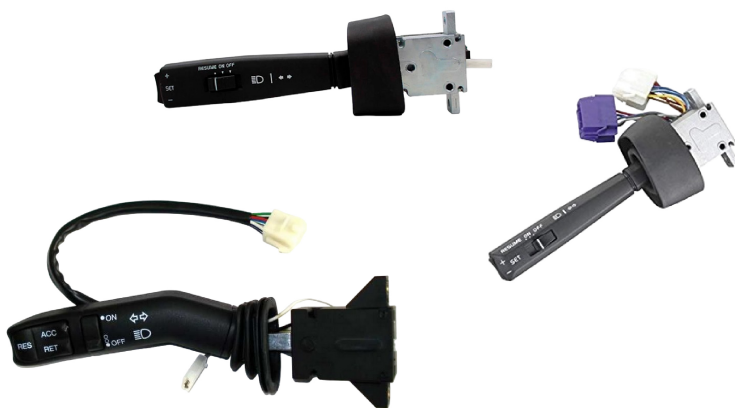

NUMERO ORIGINAL  
BC4511K661AC  
RETORNO AUTOMÁTICO,  
FAROL ALTO E  
BAIXO, BUZINA,  
LAMPEJO DE

**COD:12110**  
CHAVE LIMPADOR  
DE PARABRISA FORD  
2 VELOCIDADES

NUMERO ORIGINAL  
87HU17K478AA  
TJG953519A  
LAVADOR E  
TEMPORIZADOR

**COD:12080**  
CHAVE DE SETA MBB

NUMERO ORIGINAL  
A0085450124  
COMUTAÇÃO DO  
FAROL ALTO/BAIXO,  
LAMPEJO DE

**COD:12900**  
CHAVE DE SETA MBB  
24V

NUMERO ORIGINAL  
A6885400145  
COMUTAÇÃO DO  
FAROL ALTO/BAIXO,  
LAMPEJO,

**COD:11126S**  
CHAVE DE SETA MBB  
ALAVANCA LONGA

NUMERO ORIGINAL  
A3455457124  
A3455457424  
ACIONAMENTO  
DO FAROL  
ALTO/BAIXO E

**COD:12050**  
CHAVE DE SETA MBB  
MARROM

NUMERO ORIGINAL  
A6885407045  
ACIONAMENTO  
DO FAROL  
ALTO/BAIXO,  
LAMPEJO,

**COD:12051**  
CHAVE DE SETA MBB  
PRETA

NUMERO ORIGINAL  
A6955401245  
A6955407045  
A6955407345  
82217400  
COMUTAÇÃO DO

**COD:12079**  
CHAVE DE SETA MBB  
PRETA

NUMERO ORIGINAL  
A0085451524  
COMUTAÇÃO DO  
FAROL  
ALTO/BAIXO,  
LAMPEJO DE