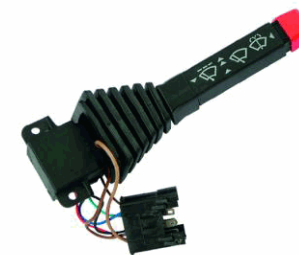

# CHAVES DE SETA E LIMPADOR

**COD:12100**  
CHAVE DE SETA  
FORD

NUMERO ORIGINAL  
97HU13335AA  
TJG953513  
COMUTAÇÃO DO  
FAROL ALTO /  
BAIXO, LAMPEJO,  
BUZINA E

**COD:12320**  
CHAVE DE SETA  
FORD CARGO 2011

NUMERO ORIGINAL  
BC4511K661AC  
RETORNO AUTOMÁTICO,  
FAROL ALTO E  
BAIXO, BUZINA,  
LAMPEJO DE

**COD:12110**  
CHAVE LIMPADOR  
DE PARABRISA FORD  
2 VELOCIDADES

NUMERO ORIGINAL  
87HU17K478AA  
TJG953519A  
LAVADOR E  
TEMPORIZADOR

**COD:12080**  
CHAVE DE SETA MBB

NUMERO ORIGINAL  
A0085450124  
COMUTAÇÃO DO  
FAROL ALTO/BAIXO,  
LAMPEJO DE

**COD:12900**  
CHAVE DE SETA MBB  
24V

NUMERO ORIGINAL  
A6885400145  
COMUTAÇÃO DO  
FAROL ALTO/BAIXO,  
LAMPEJO,

**COD:11126S**  
CHAVE DE SETA MBB  
ALAVANCA LONGA

NUMERO ORIGINAL  
A3455457124  
A3455457424  
ACIONAMENTO  
DO FAROL  
ALTO/BAIXO E

**COD:12050**  
CHAVE DE SETA MBB  
MARROM

NUMERO ORIGINAL  
A6885407045  
ACIONAMENTO  
DO FAROL  
ALTO/BAIXO,  
LAMPEJO,