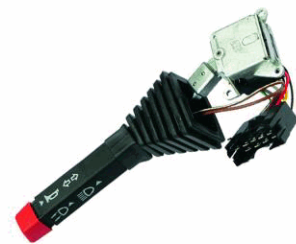

# CHAVES DE SETA E LIMPADOR

**COD:12100**  
CHAVE DE SETA  
FORD

NUMERO ORIGINAL  
97HU13335AA  
TJG953513  
COMUTAÇÃO DO  
FAROL ALTO /  
BAIXO, LAMPEJO,  
BUZINA E

**COD:12320**  
CHAVE DE SETA  
FORD CARGO 2011

NUMERO ORIGINAL  
BC4511K661AC  
RETORNO AUTOMÁTICO,  
FAROL ALTO E  
BAIXO, BUZINA,  
LAMPEJO DE

**COD:12110**  
CHAVE LIMPADOR  
DE PARABRISA FORD  
2 VELOCIDADES

NUMERO ORIGINAL  
87HU17K478AA  
TJG953519A  
LAVADOR E  
TEMPORIZADOR

**COD:12080**  
CHAVE DE SETA MBB

NUMERO ORIGINAL  
A0085450124  
COMUTAÇÃO DO  
FAROL ALTO/BAIXO,  
LAMPEJO DE

**COD:12900**  
CHAVE DE SETA MBB  
24V

NUMERO ORIGINAL  
A6885400145  
COMUTAÇÃO DO  
FAROL ALTO/BAIXO,  
LAMPEJO,

**COD:11126S**  
CHAVE DE SETA MBB  
ALAVANCA LONGA

NUMERO ORIGINAL  
A3455457124  
A3455457424  
ACIONAMENTO  
DO FAROL  
ALTO/BAIXO E

**COD:12050**  
CHAVE DE SETA MBB  
MARROM

NUMERO ORIGINAL  
A6885407045  
ACIONAMENTO  
DO FAROL  
ALTO/BAIXO,  
LAMPEJO,