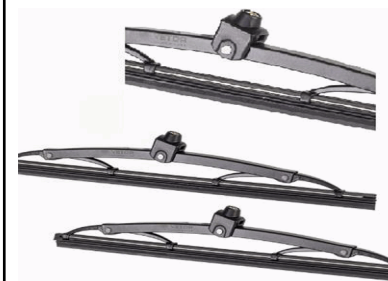

DB TRUCK

COMÉRCIO E IMPORTAÇÃO DE PEÇAS

PALHETAS

REFIL

COD:PVT7
PALHETA 7"
TRASEIRA
CITROEN:C4 VTR,
DS4

COD:PVT10P
PALHETA 9,5"
ESPECIFICA FUSCA
PARAFUSO

COD:PVT10
PALHETA 10"
TRASEIRA GOL G5,
FOX , FORD:KA 15>

COD:PVT10E
PALHETA 10"
TRASEIRA LAND
ROVER:EVOQUE 13>

COD:PVT10F
PALHETA 10"
TRASEIRA FIAT UNO
2011>, HONDA:HRV
XL 18>, MINI COOPE

COD:PVT10T
PALHETA 10"
TRASEIRA GM

COD:PVT10B
PALHETA 10,5"
ESPECIFICA FUSCA
BAIONETA