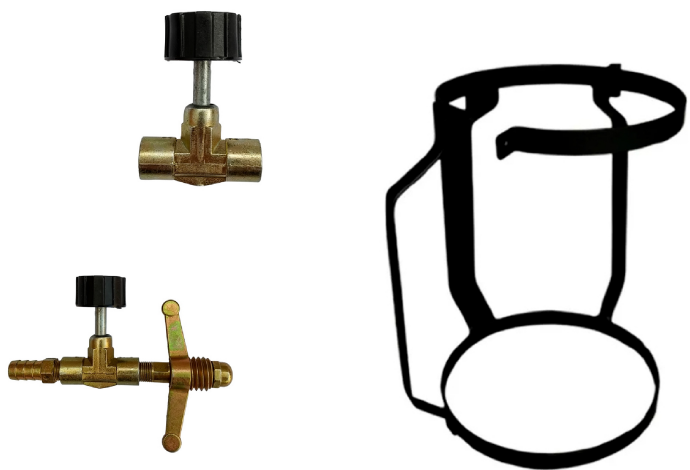

# LINHA GÁS

**COD:RB-03**  
REGISTRO BOTIJAO  
C/BORBOLETA MANG  
5/16

**COD:RB-04**  
REGISTRO BOTIJAO  
FIXO MANG 5/16 ARF

**COD:RB-02**  
REGISTRO BOTIJAO  
INTERMEDIÁRIO

**COD:RB-05**  
REGISTRO EMENDA  
PU INTERMEDIARIO

**COD:RB-01**  
REGISTRO BOTIJAO  
FIXO MANG 5/16 ARF

**COD:RB-06**  
REGISTRO FEMEA  
GAS

**COD:500357**  
BORBOLETA ROSCA  
GROSSA ZAMAK

**COD:BS-02PU**  
BICO SAIDA PU 8X1/8

**COD:500404**  
BICO 1/8 NPT X 5/16  
BM ZAMACK

**COD: CN200100030200**  
 BICO MAMADEIRA 1/8  
 X BM 3/8 (MANG 5/16)  
 ZINC

**COD: 701316**  
 ABRACADEIRA ALTA  
 PRESSAO 5/8 12  
 16MM

**COD: 1014-AR**  
 ENGATE RAPIDO AR  
 1/4 X ROSCA 7/16

**COD: 1014-AZR**  
 ENGATE RAPIDO AR  
 1/4 X ROSCA 7/16  
 AZUL

**COD: 1014-A**  
 ENGATE RAPIDO AR  
 1/4 X ROSCA FEMEA  
 1/4

**COD: 1014-AZ**  
 ENGATE RAPIDO AR  
 1/4 X ROSCA FEMEA  
 1/4 AZUL

**COD: 0414CZ**  
 ESPIGAO MACHO 1/4  
 X MANG 3/8 ZAMAC

**COD: 0314-C**  
 PINO CONECTOR 1/4  
 X ESCAMA  
 MANGUEIRA 3/8"