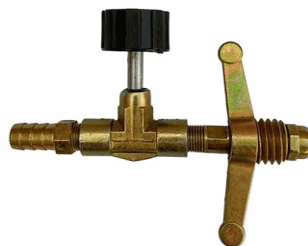

# LINHA GÁS

**COD:RB-03**  
REGISTRO BOTIJAO  
C/BORBOLETA MANG  
5/16

**COD:RB-04**  
REGISTRO BOTIJAO  
FIXO MANG 5/16 ARF

**COD:RB-02**  
REGISTRO BOTIJAO  
INTERMEDIÁRIO

**COD:RB-05**  
REGISTRO EMENDA  
PU INTERMEDIARIO

**COD:RB-01**  
REGISTRO BOTIJAO  
FIXO MANG 5/16 ARF

**COD:RB-06**  
REGISTRO FEMEA  
GAS

**COD:500357**  
BORBOLETA ROSCA  
GROSSA ZAMAK

**COD:BS-02PU**  
BICO SAIDA PU 8X1/8

**COD:500404**  
BICO 1/8 NPT X 5/16  
BM ZAMACK

**COD: CN200100030200**  
 BICO MAMADEIRA 1/8  
 X BM 3/8 (MANG 5/16)  
 ZINC

**COD: 701316**  
 ABRACADEIRA ALTA  
 PRESSAO 5/8 12  
 16MM

**COD: 1014-AR**  
 ENGATE RAPIDO AR  
 1/4 X ROSCA 7/16

**COD: 1014-AZR**  
 ENGATE RAPIDO AR  
 1/4 X ROSCA 7/16  
 AZUL

**COD: 1014-A**  
 ENGATE RAPIDO AR  
 1/4 X ROSCA FEMEA  
 1/4

**COD: 1014-AZ**  
 ENGATE RAPIDO AR  
 1/4 X ROSCA FEMEA  
 1/4 AZUL

**COD: 0414CZ**  
 ESPIGAO MACHO 1/4  
 X MANG 3/8 ZAMAC

**COD: 0314-C**  
 PINO CONECTOR 1/4  
 X ESCAMA  
 MANGUEIRA 3/8"