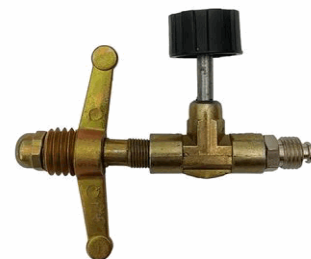

# LINHA GÁS

**COD:RB-03**  
REGISTRO BOTIJAO  
C/BORBOLETA MANG  
5/16

**COD:RB-04**  
REGISTRO BOTIJAO  
FIXO MANG 5/16 ARF

**COD:RB-02**  
REGISTRO BOTIJAO  
INTERMEDIÁRIO

**COD:RB-05**  
REGISTRO EMENDA  
PU INTERMEDIARIO

**COD:RB-01**  
REGISTRO BOTIJAO  
FIXO MANG 5/16 ARF

**COD:RB-06**  
REGISTRO FEMEA  
GAS

**COD:500357**  
BORBOLETA ROSCA  
GROSSA ZAMAK

**COD:BS-02PU**  
BICO SAIDA PU 8X1/8

**COD:500404**  
BICO 1/8 NPT X 5/16  
BM ZAMACK

**COD: CN200100030200**  
 BICO MAMADEIRA 1/8  
 X BM 3/8 (MANG 5/16)  
 ZINC

**COD: 701316**  
 ABRACADEIRA ALTA  
 PRESSAO 5/8 12  
 16MM

**COD: 1014-AR**  
 ENGATE RAPIDO AR  
 1/4 X ROSCA 7/16

**COD: 1014-AZR**  
 ENGATE RAPIDO AR  
 1/4 X ROSCA 7/16  
 AZUL

**COD: 1014-A**  
 ENGATE RAPIDO AR  
 1/4 X ROSCA FEMEA  
 1/4

**COD: 1014-AZ**  
 ENGATE RAPIDO AR  
 1/4 X ROSCA FEMEA  
 1/4 AZUL

**COD: 0414CZ**  
 ESPIGAO MACHO 1/4  
 X MANG 3/8 ZAMAC

**COD: 0314-C**  
 PINO CONECTOR 1/4  
 X ESCAMA  
 MANGUEIRA 3/8"