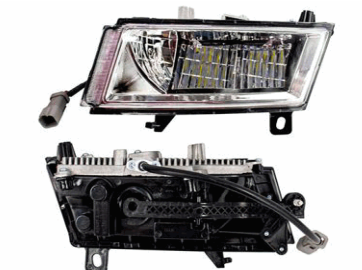

NUMERO ORIGINAL 2379889

COD:SC894SL
FAROL PRINCIPAL
SCANIA NOVO LD

NUMERO ORIGINAL 2379893 2655841

COD:SC889SL
FAROL PRINCIPAL
SCANIA NOVO LE
ELETRICO

NUMERO ORIGINAL 2379889

COD:SC893SL
FAROL PRINCIPAL
SCANIA NOVO LD
ELETRICO

NUMERO ORIGINAL 2379893 2655841

COD:SC9893F
LENTE FAROL
PRINCIPAL SCANIA
NTG LE

NUMERO ORIGINAL 2379893

COD:SC9889F
LENTE FAROL
PRINCIPAL SCANIA
NTG LD

NUMERO ORIGINAL 2379889

COD:SC715SL
FAROL AUXILIAR LED
SCANIA NTG NOVO
LE

NUMERO ORIGINAL 2552715 2552717

COD:SC714SL
FAROL AUXILIAR LED
SCANIA NTG NOVO
LD

NUMERO ORIGINAL 2552714 2552718

COD:SC2714SL
LENTE FAROL
AUXILIAR SCANIA
NTG LED NOVO LE

NUMERO ORIGINAL 2552714

									
COD: SC2715SL LENTE FAROL AUXILIAR SCANIA NTG LED NOVO LD	NUMERO ORIGINAL 2552715	COD: SC711SL FAROL AUXILIAR SCANIA NTG GRADE LE	NUMERO ORIGINAL 2552711	COD: SC712SL FAROL AUXILIAR SCANIA NTG GRADE LD	NUMERO ORIGINAL 2552712	COD: SC166SL FAROL LED SCANIA NTG LE GRADE SUPERIOR CABINE P	NUMERO ORIGINAL 2659166 2305517	COD: SC167SL FAROL LED SCANIA NTG LD GRADE SUPERIOR CABINE P	NUMERO ORIGINAL 2659167 2305518
									
COD: SC366SL FAROL AUXILIAR SCANIA NTG TETO ALTO LE	NUMERO ORIGINAL 2535366	COD: SC367SL FAROL AUXILIAR SCANIA NTG TETO ALTO LD	NUMERO ORIGINAL 2535367	COD: SC595SL MOLDURA FAROL AUXILIAR SCANIA NTG TETO ALTO LE	NUMERO ORIGINAL 2497595	COD: SC596SL MOLDURA FAROL AUXILIAR SCANIA NTG TETO ALTO LD	NUMERO ORIGINAL 2497596	COD: SC708SL FAROL AUXILIAR LED SCANIA NTG NOVO TETO BAIXO LE	NUMERO ORIGINAL 2552708
									
COD: SC709SL FAROL AUXILIAR LED SCANIA NTG NOVO TETO BAIXO LD	NUMERO ORIGINAL 2552709	COD: SC597SL MOLDURA FAROL AUXILIAR SCANIA NTG TETO BAIXO CINZA LE	NUMERO ORIGINAL 2497597	COD: SC598SL MOLDURA FAROL AUXILIAR SCANIA NTG TETO BAIXO CINZA LD	NUMERO ORIGINAL 2497598	COD: S596SL FAROL PRINCIPAL SCANIA S5 LE	NUMERO ORIGINAL 1760596	COD: S597SL FAROL PRINCIPAL SCANIA S5 LD	NUMERO ORIGINAL 1760597