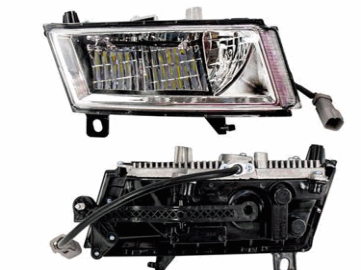

NUMERO ORIGINAL 2379889

COD:SC894SL
FAROL PRINCIPAL
SCANIA NOVO LD

NUMERO ORIGINAL 2379893 2655841

COD:SC889SL
FAROL PRINCIPAL
SCANIA NOVO LE
ELETRICO

NUMERO ORIGINAL 2379889

COD:SC893SL
FAROL PRINCIPAL
SCANIA NOVO LD
ELETRICO

NUMERO ORIGINAL 2379893 2655841

COD:SC9893F
LENTE FAROL
PRINCIPAL SCANIA
NTG LE

NUMERO ORIGINAL 2379893

COD:SC9889F
LENTE FAROL
PRINCIPAL SCANIA
NTG LD

NUMERO ORIGINAL 2379889

COD:SC715SL
FAROL AUXILIAR LED
SCANIA NTG NOVO
LE

NUMERO ORIGINAL 2552715 2552717

COD:SC714SL
FAROL AUXILIAR LED
SCANIA NTG NOVO
LD

NUMERO ORIGINAL 2552714 2552718

COD:SC2714SL
LENTE FAROL
AUXILIAR SCANIA
NTG LED NOVO LE

NUMERO ORIGINAL 2552714

									
COD: SC2715SL LENTE FAROL AUXILIAR SCANIA NTG LED NOVO LD	NUMERO ORIGINAL 2552715	COD: SC711SL FAROL AUXILIAR SCANIA NTG GRADE LE	NUMERO ORIGINAL 2552711	COD: SC712SL FAROL AUXILIAR SCANIA NTG GRADE LD	NUMERO ORIGINAL 2552712	COD: SC166SL FAROL LED SCANIA NTG LE GRADE SUPERIOR CABINE P	NUMERO ORIGINAL 2659166 2305517	COD: SC167SL FAROL LED SCANIA NTG LD GRADE SUPERIOR CABINE P	NUMERO ORIGINAL 2659167 2305518
									
COD: SC366SL FAROL AUXILIAR SCANIA NTG TETO ALTO LE	NUMERO ORIGINAL 2535366	COD: SC367SL FAROL AUXILIAR SCANIA NTG TETO ALTO LD	NUMERO ORIGINAL 2535367	COD: SC595SL MOLDURA FAROL AUXILIAR SCANIA NTG TETO ALTO LE	NUMERO ORIGINAL 2497595	COD: SC596SL MOLDURA FAROL AUXILIAR SCANIA NTG TETO ALTO LD	NUMERO ORIGINAL 2497596	COD: SC708SL FAROL AUXILIAR LED SCANIA NTG NOVO TETO BAIXO LE	NUMERO ORIGINAL 2552708
									
COD: SC709SL FAROL AUXILIAR LED SCANIA NTG NOVO TETO BAIXO LD	NUMERO ORIGINAL 2552709	COD: SC597SL MOLDURA FAROL AUXILIAR SCANIA NTG TETO BAIXO CINZA LE	NUMERO ORIGINAL 2497597	COD: SC598SL MOLDURA FAROL AUXILIAR SCANIA NTG TETO BAIXO CINZA LD	NUMERO ORIGINAL 2497598	COD: S596SL FAROL PRINCIPAL SCANIA S5 LE	NUMERO ORIGINAL 1760596	COD: S597SL FAROL PRINCIPAL SCANIA S5 LD	NUMERO ORIGINAL 1760597