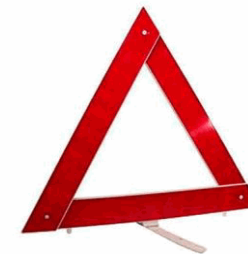

DB TRUCK

COMÉRCIO E IMPORTAÇÃO DE PEÇAS

LINHA SEGURANÇA

COD:01307AS
CINTO SEGURANCA
2 PONTAS
POLTRONAS

COD:01307UN
CINTO SEGURANCA
2 PONTAS RETRATIL
UNIVERSAL

COD:013.07AI
CINTO SEGURANCA
3 PONTAS RETRATIL

COD:01307J
ENGATE CINTO
HASTE CURVA
RIGIDA 10 CM

COD:ETE7311
TRIANGULO DE
SEGURANCA

COD:DVST200PT
TRIANGULO DE
SEGURANCA BASE
PRETA