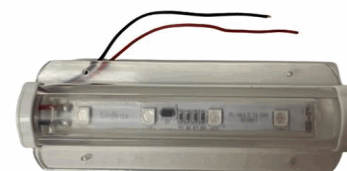

COD: M12R
LUMINARIA
MULTIUSO 12 CM BV
LED VERMELHO