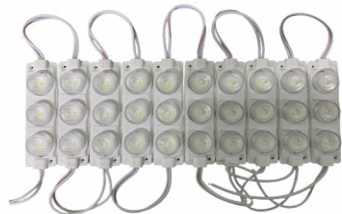

COD: EL24L
LUMINARIA EL LENTE
LEITOSA 24V 12CM

COD: EL1224L
LUMINARIA EL LENTE
LEITOSA BV 12CM

COD: EL1224R
LUMINARIA EL LENTE
RUBI BV 12CM

COD: MV22
LUMINARIA
MANUTENCAO 20CM
24V

COD: MD22
LUMINARIA
MANUTENCAO 20CM
12V

COD: MD32
LUMINARIA
MANUTENCAO 32CM
8LED 12V

COD: CT5252
LUMINARIA
MULTIFLASH L 52CM
12V COM TECLA LED
BRANCO
TRANSPARENTE

COD: CT5253
LUMINARIA
MULTIFLASH L 52CM
24V COM TECLA LED
BRANCO
TRANSPARENTE

COD: M12R
LUMINARIA
MULTIUSO 12 CM BV
LED VERMELHO

COD: M12Y
LUMINARIA
MULTIUSO 12CM BV
LED AMARELO

COD: M52Y
LUMINARIA
MULTIUSO 52 CM BV
LED AMARELO

COD: M52B
LUMINARIA
MULTIUSO 52CM BV
LED AZUL

COD: 0823
LUMINARIA REGUA
DE LED BRANCO 12V
20CM X 12MM

COD: 0824
LUMINARIA REGUA
DE LED BRANCO 24V
20CM X 12MM

COD: 0671
LUMINARIA REGUA
LED BRANCA 12V
50CM X 12MM

				
<p>COD: 0673 LUMINARIA REGUA LED BRANCA 24V 50CM X 12MM</p>	<p>COD: 0975 LUMINARIA REGUA LED BRANCO 12V 100CM X 12MM 1M</p>	<p>COD: 0976 LUMINARIA REGUA LED BRANCO 24V 100CM X 12MM 1M</p>	<p>COD: 1222 LUMINARIA REGUA LED VERMELHO 24V 100CM X 12MM 1M</p>	<p>COD: BV12W LUMINARIA REGUA MULTIFLASH 12CM 24V LED BRANCO</p>
				
<p>COD: BVT12W LUMINARIA REGUA MULTIFLASH 12CM 24V LED BRANCO COM TECLA</p>	<p>COD: BD12W LUMINARIA REGUA MULTIFLASH 12V 12CM LED BRANCO</p>	<p>COD: BD52W LUMINARIA REGUA MULTIFLASH 12V 52CM LED BRANCO</p>	<p>COD: BV32W LUMINARIA REGUA MULTIFLASH 32CM 24V LED BRANCO</p>	<p>COD: BVT52W LUMINARIA REGUA MULTIFLASH 52CM 24V COM TECLA</p>
				
<p>COD: BV52W LUMINARIA REGUA MULTIFLASH 52CM 24V LED BRANCO</p>	<p>COD: M52R LUMINARIA REGUA MULTIUSO 52CM BV LED VERMELHO</p>	<p>COD: 2333HY LUZ DE LED BV 16,5 X 7 CM</p>	<p>COD: 2330HY LUZ DE LED BV 8,7 CM</p>	<p>COD: ETE7063VM LUZ PILOTO 2 POLOS C/SOQ</p>
				<p>LAMPADA 69 NORMAL</p>