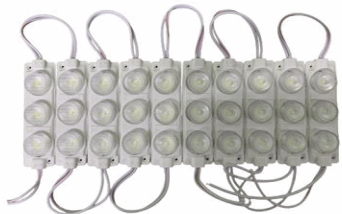

COD: EL24L
LUMINARIA EL LENTE
LEITOSA 24V 12CM

COD: EL1224L
LUMINARIA EL LENTE
LEITOSA BV 12CM

COD: EL1224R
LUMINARIA EL LENTE
RUBI BV 12CM

COD: MV22
LUMINARIA
MANUTENCAO 20CM
24V

COD: MD22
LUMINARIA
MANUTENCAO 20CM
12V

COD: MD32
LUMINARIA
MANUTENCAO 32CM
8LED 12V

COD: CT5252
LUMINARIA
MULTIFLASH L 52CM
12V COM TECLA LED
BRANCO
TRANSPARENTE

COD: CT5253
LUMINARIA
MULTIFLASH L 52CM
24V COM TECLA LED
BRANCO
TRANSPARENTE

COD: M12R
LUMINARIA
MULTIUSO 12 CM BV
LED VERMELHO

COD: M12Y
LUMINARIA
MULTIUSO 12CM BV
LED AMARELO

COD: M52Y
LUMINARIA
MULTIUSO 52 CM BV
LED AMARELO

COD: M52B
LUMINARIA
MULTIUSO 52CM BV
LED AZUL

COD: 0823
LUMINARIA REGUA
DE LED BRANCO 12V
20CM X 12MM

COD: 0824
LUMINARIA REGUA
DE LED BRANCO 24V
20CM X 12MM

COD: 0671
LUMINARIA REGUA
LED BRANCA 12V
50CM X 12MM

				
<p>COD: 0673 LUMINARIA REGUA LED BRANCA 24V 50CM X 12MM</p>	<p>COD: 0975 LUMINARIA REGUA LED BRANCO 12V 100CM X 12MM 1M</p>	<p>COD: 0976 LUMINARIA REGUA LED BRANCO 24V 100CM X 12MM 1M</p>	<p>COD: 1222 LUMINARIA REGUA LED VERMELHO 24V 100CM X 12MM 1M</p>	<p>COD: BV12W LUMINARIA REGUA MULTIFLASH 12CM 24V LED BRANCO</p>
				
<p>COD: BVT12W LUMINARIA REGUA MULTIFLASH 12CM 24V LED BRANCO COM TECLA</p>	<p>COD: BD12W LUMINARIA REGUA MULTIFLASH 12V 12CM LED BRANCO</p>	<p>COD: BD52W LUMINARIA REGUA MULTIFLASH 12V 52CM LED BRANCO</p>	<p>COD: BV32W LUMINARIA REGUA MULTIFLASH 32CM 24V LED BRANCO</p>	<p>COD: BVT52W LUMINARIA REGUA MULTIFLASH 52CM 24V COM TECLA</p>
				
<p>COD: BV52W LUMINARIA REGUA MULTIFLASH 52CM 24V LED BRANCO</p>	<p>COD: M52R LUMINARIA REGUA MULTIUSO 52CM BV LED VERMELHO</p>	<p>COD: 2333HY LUZ DE LED BV 16,5 X 7 CM</p>	<p>COD: 2330HY LUZ DE LED BV 8,7 CM</p>	<p>COD: ETE7063VM LUZ PILOTO 2 POLOS C/SOQ</p>
				<p>LAMPADA 69 NORMAL</p>