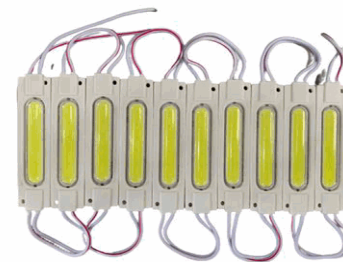

COD: MD32
LUMINARIA
MANUTENCAO 32CM
8LED 12V

COD: CT5252
LUMINARIA
MULTIFLASH L 52CM
12V COM TECLA LED
BRANCO
TRANSPARENTE

COD: CT5253
LUMINARIA
MULTIFLASH L 52CM
24V COM TECLA LED
BRANCO
TRANSPARENTE

COD: M12R
LUMINARIA
MULTIUSO 12 CM BV
LED VERMELHO

COD: M12Y
LUMINARIA
MULTIUSO 12CM BV
LED AMARELO

COD: M52Y
LUMINARIA
MULTIUSO 52 CM BV
LED AMARELO

COD: M52B
LUMINARIA
MULTIUSO 52CM BV
LED AZUL

COD: 0823
LUMINARIA REGUA
DE LED BRANCO 12V
20CM X 12MM

COD: 0824
LUMINARIA REGUA
DE LED BRANCO 24V
20CM X 12MM

COD: 0671
LUMINARIA REGUA
LED BRANCA 12V
50CM X 12MM

				
<p>COD: 0673 LUMINARIA REGUA LED BRANCA 24V 50CM X 12MM</p>	<p>COD: 0975 LUMINARIA REGUA LED BRANCO 12V 100CM X 12MM 1M</p>	<p>COD: 0976 LUMINARIA REGUA LED BRANCO 24V 100CM X 12MM 1M</p>	<p>COD: 1222 LUMINARIA REGUA LED VERMELHO 24V 100CM X 12MM 1M</p>	<p>COD: BV12W LUMINARIA REGUA MULTIFLASH 12CM 24V LED BRANCO</p>
				
<p>COD: BVT12W LUMINARIA REGUA MULTIFLASH 12CM 24V LED BRANCO COM TECLA</p>	<p>COD: BD12W LUMINARIA REGUA MULTIFLASH 12V 12CM LED BRANCO</p>	<p>COD: BD52W LUMINARIA REGUA MULTIFLASH 12V 52CM LED BRANCO</p>	<p>COD: BV32W LUMINARIA REGUA MULTIFLASH 32CM 24V LED BRANCO</p>	<p>COD: BVT52W LUMINARIA REGUA MULTIFLASH 52CM 24V COM TECLA</p>
				
<p>COD: BV52W LUMINARIA REGUA MULTIFLASH 52CM 24V LED BRANCO</p>	<p>COD: M52R LUMINARIA REGUA MULTIUSO 52CM BV LED VERMELHO</p>	<p>COD: 2333HY LUZ DE LED BV 16,5 X 7 CM</p>	<p>COD: 2330HY LUZ DE LED BV 8,7 CM</p>	<p>COD: ETE7063VM LUZ PILOTO 2 POLOS C/SOQ</p>
				<p>LAMPADA 69 NORMAL</p>