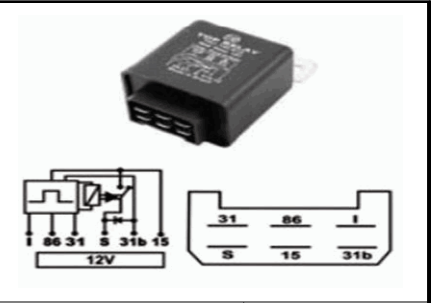

COD: TRT150812
TEMPORIZADOR 12V
6 TERM C/ SUP LPB
TR

DNI0812