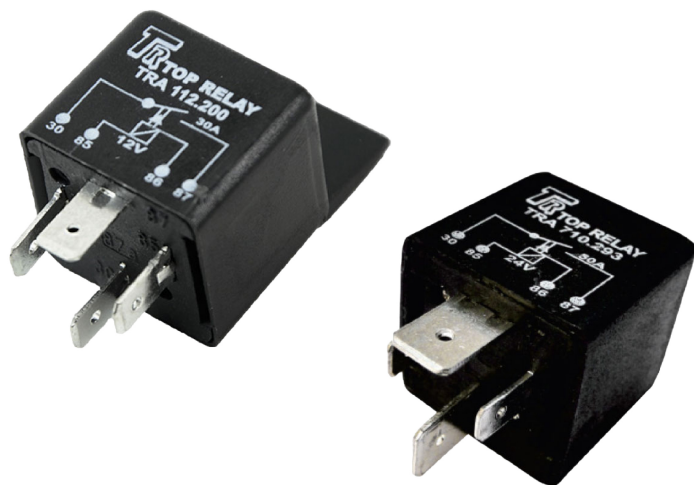

DB TRUCK

COMÉRCIO E IMPORTAÇÃO DE PEÇAS

RELÉS

COD:TRA300228
MINIRELE AUX 24V 5T
10/20A C/DIODO

DNI0228

COD:TRA300226
MINIRELE AUX 24V 5T
30/40A C/RES

DNI0226

COD:TRA812612
MINIRRELE 12V
20/30A C/ DIODO 5T

DNI8126

COD:D09309
RELE AUX 10A/20A
24V 5T C/SUP 51648
VDO KIENZLE

NÚMERO
ORIGINAL SCANIA
1431781, VDO
415002010, UETA
U067
USO GERAL 24V 5
TERMINAIS

COD:TRA112200
RELE AUX 12V 4T 30A
C/SUP

DNI0112

COD:TRA108202
RELE AUX 12V 4T
40A C/SUP
UNIVERSAL

DNI0412S4

COD: TRP864024
RELE PISCA 24V 13T
C/SUP C/INDICADOR
DE LAMPADA
QUEIMADA

DNI0864
VOLVO ADAPTAÇÃO
ONIBUS E
CAMINHOS
SCANIA SERIE 3
1990 A 1996

COD: TRP860024
RELE PISCA 24V 13T
C/SUP SEM
INDICADOR LAMP

DNI0860
CAMINHOS E
ONIBUS LINHA
SERIE 3

COD: TRP886024
RELE PISCA 24V 16T
C/SUP LINHA SCANIA
S4

DNI8860

COD: TRP881000
RELE PISCA 24V 18
TERMINAIS MBB
AXOR / ATEGO

DNI8810

COD: TRP424500
RELE PISCA 24V 4T
C/SUP 500W