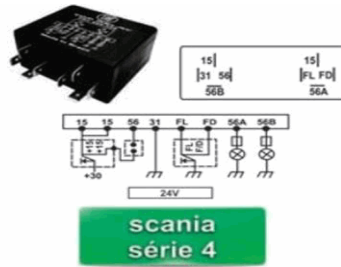

COD: TRT886324
RELE TEMPORIZ 24V
8T- COMUT FAROL
SCANIA

DNI8863