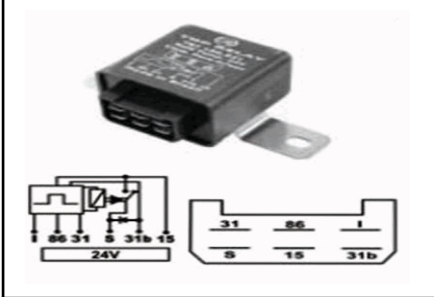

COD: TRT150821
TEMPORIZADOR 24V
6 TERM LPB TR

DNI0821