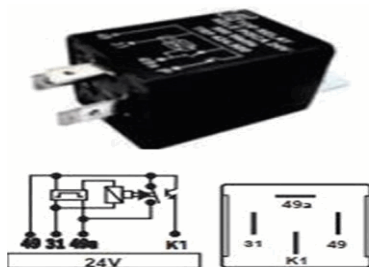

COD: TRP424500
RELE PISCA 24V 4T
C/SUP 500W

DNI0424S4