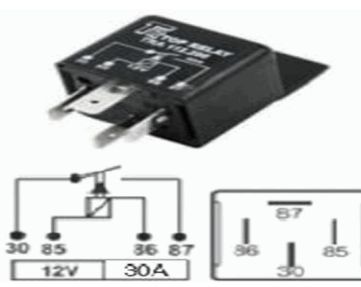

DB TRUCK

COMÉRCIO E IMPORTAÇÃO DE PEÇAS

RELÉS

COD:TRA300228
MINIRELE AUX 24V 5T
10/20A C/DIODO

DNI0228

COD:TRA300226
MINIRELE AUX 24V 5T
30/40A C/RES

DNI0226

COD:TRA812612
MINIRRELE 12V
20/30A C/ DIODO 5T

DNI8126

COD:D09309
RELE AUX 10A/20A
24V 5T C/SUP 51648
VDO KIENZLE

NÚMERO
ORIGINAL SCANIA
1431781, VDO
415002010, UETA
U067
USO GERAL 24V 5
TERMINAIS

COD:TRA112200
RELE AUX 12V 4T 30A
C/SUP

DNI0112

COD:TRA108202
RELE AUX 12V 4T
40A C/SUP
UNIVERSAL

DNI0412S4

COD: TRP864024
RELE PISCA 24V 13T
C/SUP C/INDICADOR
DE LAMPADA
QUEIMADA

DNI0864
VOLVO ADAPTAÇÃO
ONIBUS E
CAMINHOS
SCANIA SERIE 3
1990 A 1996

COD: TRP860024
RELE PISCA 24V 13T
C/SUP SEM
INDICADOR LAMP

DNI0860
CAMINHOS E
ONIBUS LINHA
SERIE 3

COD: TRP886024
RELE PISCA 24V 16T
C/SUP LINHA SCANIA
S4

DNI8860

COD: TRP881000
RELE PISCA 24V 18
TERMINAIS MBB
AXOR / ATEGO

DNI8810

COD: TRP424500
RELE PISCA 24V 4T
C/SUP 500W