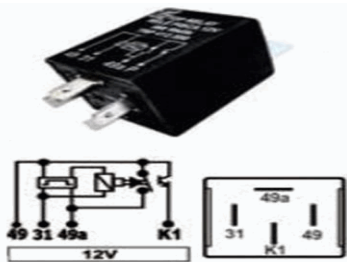

COD: TRP412500
RELE PISCA 12V 4T
C/SUP 500W

DNI0412S4