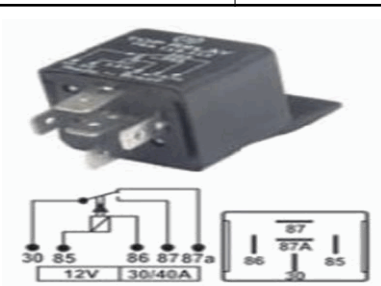

DB TRUCK

COMÉRCIO E IMPORTAÇÃO DE PEÇAS

RELÉS

COD:TRA300228
MINIRELE AUX 24V 5T
10/20A C/DIODO

DNI0228

COD:TRA300226
MINIRELE AUX 24V 5T
30/40A C/RES

DNI0226

COD:TRA812612
MINIRRELE 12V
20/30A C/ DIODO 5T

DNI8126

COD:D09309
RELE AUX 10A/20A
24V 5T C/SUP 51648
VDO KIENZLE

NÚMERO
ORIGINAL SCANIA
1431781, VDO
415002010, UETA
U067
USO GERAL 24V 5
TERMINAIS

COD:TRA112200
RELE AUX 12V 4T 30A
C/SUP

DNI0112

COD:TRA108202
RELE AUX 12V 4T
40A C/SUP
UNIVERSAL

DNI102

COD:TRA116213
RELE AUX 12V 5T
30/40A C/SUP

DNI0116

COD:TRA211000
RELE AUX 24V 4T 40A
S/SUP

DNI0211

COD:TRA724170
RELE AUX 24V 4T 70A
C/SUP 2 LARGOS

DNI0222

COD: TRA724070
RELE AUX 24V 4T 70A
S/SUP 2 LARGOS

DNI0412S4

COD: TRP864024
RELE PISCA 24V 13T
C/SUP C/INDICADOR
DE LAMPADA
QUEIMADA

DNI0864
VOLVO ADAPTAÇÃO
ONIBUS E
CAMINHOS
SCANIA SERIE 3
1990 A 1996

COD: TRP860024
RELE PISCA 24V 13T
C/SUP SEM
INDICADOR LAMP