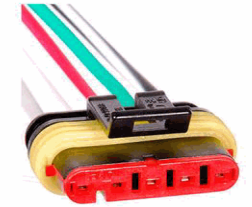

COD: ETE6006
KIT CHICOTE 4 VIAS
BASE RELE 2T 9.7 E
2T 6.3 MM

COD: 616100
CHICOTE 5 VIAS
ADAPTACAO
LANTERNA LD

COD: 616200
CHICOTE 5 VIAS
ADAPTACAO
LANTERNA LE

COD: ETE5434
CHICOTE 5 VIAS
CIRCUITO
LANTERNA VW
AMAROK LIMPADOR
PARABRISA FOX

COD: ETE7760
CHICOTE 5 VIAS
LANTERNA
GUERRA/RANDON