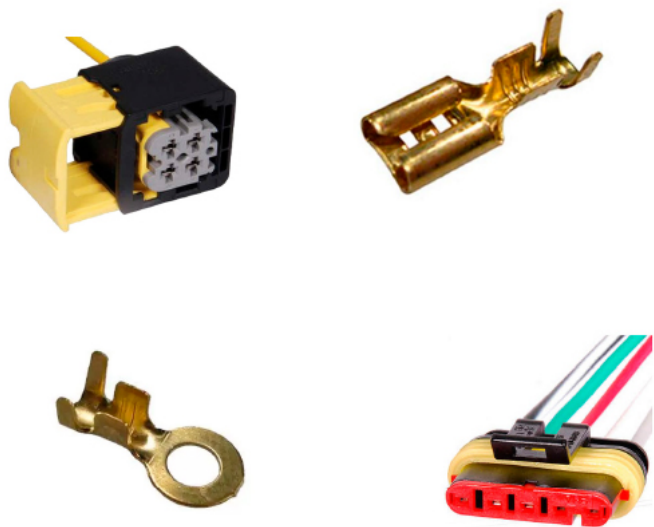

DB TRUCK

COMÉRCIO E IMPORTAÇÃO DE PEÇAS

CHICOTES E TERMINAIS

COD:ETE5709
CHICOTE 2 VIAS
BICO INJETOR
VW/FORD

CONTRAPEÇA:
ETE9769

COD:ETE4709
KIT CHICOTE 2 VIAS
BICO INJETOR
VW/FORD

CONTRAPEÇA:
ETE9769

COD:ETE7743
CHICOTE 2 VIAS BOIA
TANQUE MBB 1620

APLICA-SE:
ETE7802

COD:ETE5721
CHICOTE 2 VIAS
ELETROVALVULA AR
CONDICIONADO FOX

COD:R90466
CHICOTE 2 VIAS
FEMEA T 6,3

COD:ETE8531
CHICOTE 2 VIAS
INSTALACAO ALTO
FALANTE 2 VIAS

COD:ETE7687
CHICOTE 2 VIAS
IVECO/MBB/SCANIA/V
W/VOLVO

CONTRAPEÇA:
ETE9687

COD:ETE7731
CHICOTE 2 VIAS
REPARO BICO
INJETOR

APLICA-SE:
ETE7844
REPARO BICO
INJETOR/SENSOR
DE
TEMPERATURA/B
OBINA IGNIÇÃO

COD:ETE9731
CHICOTE 2 VIAS
REPARO BICO
INJETOR MACHO

CONTRAPEÇA:
ETE7731/ETE5891

									
COD: ETE7770 CHICOTE 2 VIAS REPARO CONEXÃO DA BOBINA	SENSOR DE TEMPERATURA DO AR	COD: ETE7878 CHICOTE 2 VIAS REPARO ELETROVENTILADOR MBB/VW FEMEA		COD: ETE7725 CHICOTE 2 VIAS REPARO ELETROVENTILADOR VW FEMEA	LAMPADA H1	COD: ETE7798 CHICOTE 2 VIAS REPARO INTERRUPTOR LUZ RE AUDI/VW/AMAROK INTERRUPT		COD: ETE5114 CHICOTE 2 VIAS REPARO LANTERNA ONIBUS MARCADOR COMBUSTIVEL CBX 45	
									
COD: ETE5722 CHICOTE 2 VIAS REPARO RESERVATORIO DE AGUA VW FEMEA		COD: ETE5911 CHICOTE 2 VIAS REPARO SENSOR ABS VW GOLF AUDI BORA FEMEA		COD: ETE7846 CHICOTE 2 VIAS REPARO SENSOR LUZ DE RE FORD CARGO/VW		COD: ETE7179 CHICOTE 2 VIAS REPARO SENSOR VELOCIDADE FORD FUSION/FOCUS LAMPADA		COD: ETE7799 CHICOTE 2 VIAS SCANIA S4 LANTERNA/TAPA-SOL /FAROL AUX	APLICA-SE: ETE7802 REPARO FAROL AUXILIAR ARTEB/SENSOR DIREÇÃO
									
COD: ETE7681 CHICOTE 2 VIAS SENSOR DE PRESSAO SCANIA		COD: ETE8731 KIT CHICOTE 2 VIAS MACHO REPARO BICO INJETOR VENTOINHA FIAT DUCAT		COD: ETE4907 KIT CHICOTE 2 VIAS REPARO GUIA FEMEA LE		COD: ETE5976 CHICOTE 3 VIAS INJECAO ELETRONICA VW CONSTELLATION	CONTRAPECA: ETE9976	COD: ETE5390 CHICOTE 3 VIAS REPARO BOBINA IGNICAO HONDA CIVIC FEMEA	