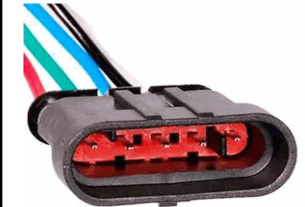

COD: R5208
CHICOTE 5 VIAS
LANTERNA
GUERRA/RANDON
COM TERMINAL
ORIGINAL

CONTRAPECA:
ETE9760

COD: 60043
CHICOTE 5 VIAS
LANTERNA MBB

ETE7881

COD: R1012
CHICOTE 5 VIAS
LANTERNA MBB

ETE7881

COD: R7267
CHICOTE 5 VIAS
REPARO

ETE7267 CHI

COD: ETE9760
CHICOTE 5 VIAS
REPARO
SUPERSEAL PORTA
MACHO

CONTRAPECA:
ETE7760