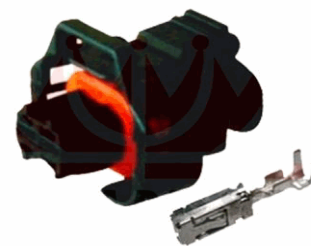

DB TRUCK

COMÉRCIO E IMPORTAÇÃO DE PEÇAS

CHICOTES E TERMINAIS

COD:ETE5709
CHICOTE 2 VIAS
BICO INJETOR
VW/FORD

CONTRAPEÇA:
ETE9769

COD:ETE4709
KIT CHICOTE 2 VIAS
BICO INJETOR
VW/FORD

CONTRAPEÇA:
ETE9769

COD:ETE7743
CHICOTE 2 VIAS BOIA
TANQUE MBB 1620

APLICA-SE:
ETE7802

COD:ETE5721
CHICOTE 2 VIAS
ELETROVALVULA AR
CONDICIONADO FOX

COD:R90466
CHICOTE 2 VIAS
FEMEA T 6,3

COD:ETE8531
CHICOTE 2 VIAS
INSTALACAO ALTO
FALANTE 2 VIAS

COD:ETE7687
CHICOTE 2 VIAS
IVECO/MBB/SCANIA/V
W/VOLVO

CONTRAPEÇA:
ETE9687

COD:ETE7731
CHICOTE 2 VIAS
REPARO BICO
INJETOR

APLICA-SE:
ETE7844
REPARO BICO
INJETOR/SENSOR
DE
TEMPERATURA/B
OBINA IGNIÇÃO

COD:ETE9731
CHICOTE 2 VIAS
REPARO BICO
INJETOR MACHO

CONTRAPEÇA:
ETE7731/ETE5891