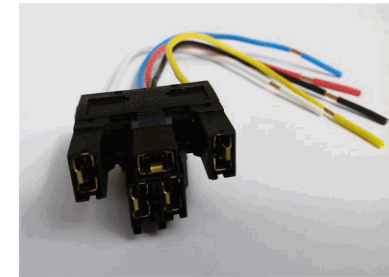

COD: R5208
CHICOTE 5 VIAS
LANTERNA
GUERRA/RANDON
COM TERMINAL
ORIGINAL

CONTRAPECA:
ETE9760

COD: 60043
CHICOTE 5 VIAS
LANTERNA MBB

ETE7881

COD: R1012
CHICOTE 5 VIAS
LANTERNA MBB

ETE7881

COD: R7267
CHICOTE 5 VIAS
REPARO

ETE7267 CHI

COD: ETE9760
CHICOTE 5 VIAS
REPARO
SUPERSEAL PORTA
MACHO

CONTRAPECA:
ETE7760