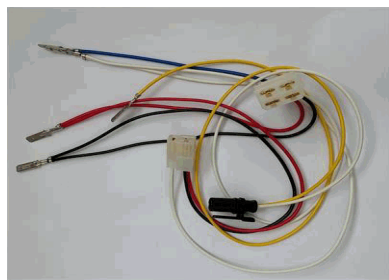

ETE7881

COD: R7267
CHICOTE 5 VIAS
REPARO

ETE7267 CHI

COD: ETE9760
CHICOTE 5 VIAS
REPARO
SUPERSEAL PORTA
MACHO

CONTRAPECA:
ETE7760

COD: ETE7267
KIT CHICOTE 5 VIAS
CHAVE VIDROS VW
COM TERMINAIS

COD: ETE5905
CHICOTE 6 VIAS
REPARO FEMEA

CONTRAPECA:
ETE9905

COD: ETE7506
KIT CHICOTE 6 VIAS
6.3 MACHO/FEMEA
COM TERMINAL

COD: ETE5659
CHICOTE 7 VIAS
LANTERNA MBB
ACTROS

APLICACAO
LANTERNA
AXOR/ACTROS
(MB903/MB803)

COD: R7665
CHICOTE 7 VIAS
LANTERNA SCANIA
124

CONTRAPECA:
ETE9665

									
<p>COD: ETE9665 CHICOTE 7 VIAS MACHO MBB/IVECO/SCANIA/VOLVO/VW</p>	<p>CONTRAPEÇA: ETE7665 APLICA-SE: ETE8018 REPARO BAIONETA/BUZINA/ LANTERNA/INTERR</p>	<p>COD: ETE5656 CHICOTE 7 VIAS P/BOMBA ARLA MBB ACCELO 1016/815</p>	<p>REPARO PARA BOMBA DO ARLA ALIMENTACAO E COMUNICACAO CAN. SISTEMA SCR FASE 2 FÊMEA</p>	<p>COD: ETE7665 CHICOTE 7 VIAS REPARO LANTERNA MBB/VOLVO/SCANIA CONEXOES LANT 102</p>	<p>CONTRAPEÇA: ETE9665</p>	<p>COD: ETE5323 CHICOTE 8 VIAS REPARO DOSADOR SISTEMA ARLA 32 BOMBA ADBLUE MODERN</p>		<p>COD: ETE9323 CHICOTE 8 VIAS REPARO DOSADOR SISTEMA ARLA 32 BOMBA ADBLUE MODERN</p>	
									
<p>COD: ETE5772 CHICOTE 8 VIAS REPARO MOTOR TRAVA ELETRICA DIANTEIRA VW UP FEMEA</p>	<p>CONTRAPEÇA: ETE9772</p>	<p>COD: ETE7529 KIT CHICOTE 8 VIAS SCANIA/MBB COM TERMINAL</p>		<p>COD: CH464 CHICOTE 16 VIAS FEMEA</p>	<p>PARA RADIO</p>	<p>COD: CH298 CHICOTE 16 VIAS MACHO</p>	<p>PARA RÁDIO</p>	<p>COD: ETE7582 CHICOTE 20 VIAS CD PLAYER</p>	
									
<p>COD: ETE7287L CACHIMBO 2 VIAS PORCA DE LATÃO MBB/SC/VOLVO GRANDE</p>	<p>TROCA DE MARCHA (GRANDE) PORCA DE LATAO REPARO SENSOR DE FREIO</p>	<p>COD: ETE7288L CACHIMBO 2 VIAS PORCA DE LATÃO MBB/SC/VOLVO PEQUENO</p>	<p>TROCA DE MARCHA (PEQUENO) REPARO SENSOR DE FREIO</p>	<p>COD: ETE7922 CAME DE VOLANTE</p>		<p>COD: ETE8051 CAME VOLANTE VW CONSTELLATION</p>		<p>COD: R0605 CHICOTE BOIA DO TANQUE VW</p>	