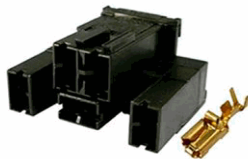

COD: ETE7760
CHICOTE 5 VIAS
LANTERNA
GUERRA/RANDON

COD: R5208
CHICOTE 5 VIAS
LANTERNA
GUERRA/RANDON
COM TERMINAL
ORIGINAL

CONTRAPECA:
ETE9760

COD: 60043
CHICOTE 5 VIAS
LANTERNA MBB

ETE7881

COD: R1012
CHICOTE 5 VIAS
LANTERNA MBB

ETE7881

COD: R7267
CHICOTE 5 VIAS
REPARO

ETE7267 CHI

COD: ETE9760
CHICOTE 5 VIAS
REPARO
SUPERSEAL PORTA
MACHO

CONTRAPECA:
ETE7760

COD: ETE7267
KIT CHICOTE 5 VIAS
CHAVE VIDROS VW
COM TERMINAIS

COD: ETE5905
CHICOTE 6 VIAS
REPARO FEMEA