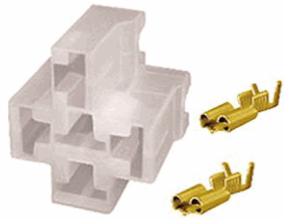

COD: ETE6006
KIT CHICOTE 4 VIAS
BASE RELE 2T 9.7 E
2T 6.3 MM

COD: 616100
CHICOTE 5 VIAS
ADAPTACAO
LANTERNA LD

COD: 616200
CHICOTE 5 VIAS
ADAPTACAO
LANTERNA LE

COD: ETE5434
CHICOTE 5 VIAS
CIRCUITO
LANTERNA VW
AMAROK LIMPADOR
PARABRISA FOX

COD: ETE7760
CHICOTE 5 VIAS
LANTERNA
GUERRA/RANDON