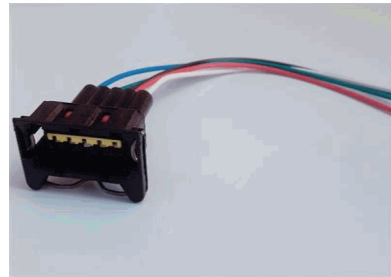

COD: R5208
CHICOTE 5 VIAS
LANTERNA
GUERRA/RANDON
COM TERMINAL
ORIGINAL

CONTRAPECA:
ETE9760

COD: 60043
CHICOTE 5 VIAS
LANTERNA MBB

ETE7881

COD: R1012
CHICOTE 5 VIAS
LANTERNA MBB

ETE7881

COD: R7267
CHICOTE 5 VIAS
REPARO

ETE7267 CHI

COD: ETE9760
CHICOTE 5 VIAS
REPARO
SUPERSEAL PORTA
MACHO

CONTRAPECA:
ETE7760