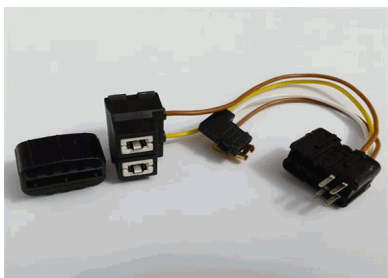

CONTRAPECA:
ETE9665

									
<p>COD: ETE9665 CHICOTE 7 VIAS MACHO MBB/IVECO/SCANIA/VOLVO/VW</p>	<p>CONTRAPEÇA: ETE7665 APLICA-SE: ETE8018 REPARO BAIONETA/BUZINA/ LANTERNA/INTERR</p>	<p>COD: ETE5656 CHICOTE 7 VIAS P/BOMBA ARLA MBB ACCELO 1016/815</p>	<p>REPARO PARA BOMBA DO ARLA ALIMENTACAO E COMUNICACAO CAN. SISTEMA SCR FASE 2 FÊMEA</p>	<p>COD: ETE7665 CHICOTE 7 VIAS REPARO LANTERNA MBB/VOLVO/SCANIA CONEXOES LANT 102</p>	<p>CONTRAPEÇA: ETE9665</p>	<p>COD: ETE5323 CHICOTE 8 VIAS REPARO DOSADOR SISTEMA ARLA 32 BOMBA ADBLUE MODERN</p>		<p>COD: ETE9323 CHICOTE 8 VIAS REPARO DOSADOR SISTEMA ARLA 32 BOMBA ADBLUE MODERN</p>	
									
<p>COD: ETE5772 CHICOTE 8 VIAS REPARO MOTOR TRAVA ELETRICA DIANTEIRA VW UP FEMEA</p>	<p>CONTRAPEÇA: ETE9772</p>	<p>COD: ETE7529 KIT CHICOTE 8 VIAS SCANIA/MBB COM TERMINAL</p>		<p>COD: CH464 CHICOTE 16 VIAS FEMEA</p>	<p>PARA RADIO</p>	<p>COD: CH298 CHICOTE 16 VIAS MACHO</p>	<p>PARA RÁDIO</p>	<p>COD: ETE7582 CHICOTE 20 VIAS CD PLAYER</p>	
									
<p>COD: ETE7287L CACHIMBO 2 VIAS PORCA DE LATÃO MBB/SC/VOLVO GRANDE</p>	<p>TROCA DE MARCHA (GRANDE) PORCA DE LATAO REPARO SENSOR DE FREIO</p>	<p>COD: ETE7288L CACHIMBO 2 VIAS PORCA DE LATÃO MBB/SC/VOLVO PEQUENO</p>	<p>TROCA DE MARCHA (PEQUENO) REPARO SENSOR DE FREIO</p>	<p>COD: ETE7922 CAME DE VOLANTE</p>		<p>COD: ETE8051 CAME VOLANTE VW CONSTELLATION</p>		<p>COD: R0605 CHICOTE BOIA DO TANQUE VW</p>	

COD: 3056LD000
CHICOTE CAIXA
NOMA 2012 LD

COD: 3056LE000
CHICOTE CAIXA
NOMA 2012 LE

COD: CH01
CHICOTE DE
INSTALACAO
LBS/LKS/L741

COD: R0726
CHICOTE DO
ALTERNADOR 5 VIAS
4 FIOS MBB 1938
VOLVO FH

ETE7599

COD: TC103.1173
CHICOTE ELETRICO

COD: 9010.0011
CHICOTE ELETRICO
FAROL SCANIA S5

ETE9780

COD: 0106786
CHICOTE ELETRICO
LEDWAY 6L E 8L

COD: R1126
CHICOTE FAROL
GOL GIII/GOL GIV
FOX/POLO/PARATI/G
OLF

ETE7710
FAROL VOLVO FH

COD: 5000725
CHICOTE FAROL VW