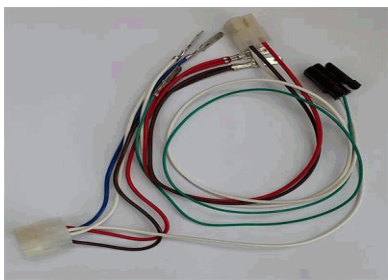

ETE7881

COD: R7267
CHICOTE 5 VIAS
REPARO

ETE7267 CHI

COD: ETE9760
CHICOTE 5 VIAS
REPARO
SUPERSEAL PORTA
MACHO

CONTRAPECA:
ETE7760

COD: ETE7267
KIT CHICOTE 5 VIAS
CHAVE VIDROS VW
COM TERMINAIS

COD: ETE5905
CHICOTE 6 VIAS
REPARO FEMEA

CONTRAPECA:
ETE9905

COD: ETE7506
KIT CHICOTE 6 VIAS
6.3 MACHO/FEMEA
COM TERMINAL

COD: ETE5659
CHICOTE 7 VIAS
LANTERNA MBB
ACTROS

APLICACAO
LANTERNA
AXOR/ACTROS
(MB903/MB803)

COD: R7665
CHICOTE 7 VIAS
LANTERNA SCANIA
124

CONTRAPECA:
ETE9665

									
<p>COD: ETE9665 CHICOTE 7 VIAS MACHO MBB/IVECO/SCANIA/VOLVO/VW</p>	<p>CONTRAPEÇA: ETE7665 APLICA-SE: ETE8018 REPARO BAIONETA/BUZINA/ LANTERNA/INTERR</p>	<p>COD: ETE5656 CHICOTE 7 VIAS P/BOMBA ARLA MBB ACCELO 1016/815</p>	<p>REPARO PARA BOMBA DO ARLA ALIMENTACAO E COMUNICACAO CAN. SISTEMA SCR FASE 2 FÊMEA</p>	<p>COD: ETE7665 CHICOTE 7 VIAS REPARO LANTERNA MBB/VOLVO/SCANIA CONEXOES LANT 102</p>	<p>CONTRAPEÇA: ETE9665</p>	<p>COD: ETE5323 CHICOTE 8 VIAS REPARO DOSADOR SISTEMA ARLA 32 BOMBA ADBLUE MODERN</p>		<p>COD: ETE9323 CHICOTE 8 VIAS REPARO DOSADOR SISTEMA ARLA 32 BOMBA ADBLUE MODERN</p>	
									
<p>COD: ETE5772 CHICOTE 8 VIAS REPARO MOTOR TRAVA ELETRICA DIANTEIRA VW UP FEMEA</p>	<p>CONTRAPEÇA: ETE9772</p>	<p>COD: ETE7529 KIT CHICOTE 8 VIAS SCANIA/MBB COM TERMINAL</p>		<p>COD: CH464 CHICOTE 16 VIAS FEMEA</p>	<p>PARA RADIO</p>	<p>COD: CH298 CHICOTE 16 VIAS MACHO</p>	<p>PARA RÁDIO</p>	<p>COD: ETE7582 CHICOTE 20 VIAS CD PLAYER</p>	
									
<p>COD: ETE7287L CACHIMBO 2 VIAS PORCA DE LATÃO MBB/SC/VOLVO GRANDE</p>	<p>TROCA DE MARCHA (GRANDE) PORCA DE LATAO REPARO SENSOR DE FREIO</p>	<p>COD: ETE7288L CACHIMBO 2 VIAS PORCA DE LATÃO MBB/SC/VOLVO PEQUENO</p>	<p>TROCA DE MARCHA (PEQUENO) REPARO SENSOR DE FREIO</p>	<p>COD: ETE7922 CAME DE VOLANTE</p>		<p>COD: ETE8051 CAME VOLANTE VW CONSTELLATION</p>		<p>COD: R0605 CHICOTE BOIA DO TANQUE VW</p>	