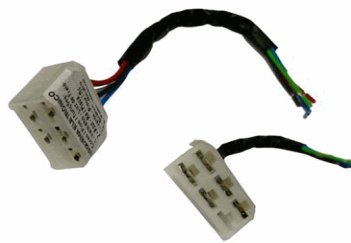

ETE7881

COD: R7267
CHICOTE 5 VIAS
REPARO

ETE7267 CHI

COD: ETE9760
CHICOTE 5 VIAS
REPARO
SUPERSEAL PORTA
MACHO

CONTRAPECA:
ETE7760

COD: ETE7267
KIT CHICOTE 5 VIAS
CHAVE VIDROS VW
COM TERMINAIS

COD: ETE5905
CHICOTE 6 VIAS
REPARO FEMEA

CONTRAPECA:
ETE9905

COD: ETE7506
KIT CHICOTE 6 VIAS
6.3 MACHO/FEMEA
COM TERMINAL

COD: ETE5659
CHICOTE 7 VIAS
LANTERNA MBB
ACTROS

APLICACAO
LANTERNA
AXOR/ACTROS
(MB903/MB803)

COD: R7665
CHICOTE 7 VIAS
LANTERNA SCANIA
124

CONTRAPECA:
ETE9665

									
<p>COD: ETE9665 CHICOTE 7 VIAS MACHO MBB/IVECO/SCANIA/VOLVO/VW</p>	<p>CONTRAPEÇA: ETE7665 APLICA-SE: ETE8018 REPARO BAIONETA/BUZINA/ LANTERNA/INTERR</p>	<p>COD: ETE5656 CHICOTE 7 VIAS P/BOMBA ARLA MBB ACCELO 1016/815</p>	<p>REPARO PARA BOMBA DO ARLA ALIMENTACAO E COMUNICACAO CAN. SISTEMA SCR FASE 2 FÊMEA</p>	<p>COD: ETE7665 CHICOTE 7 VIAS REPARO LANTERNA MBB/VOLVO/SCANIA CONEXOES LANT 102</p>	<p>CONTRAPEÇA: ETE9665</p>	<p>COD: ETE5323 CHICOTE 8 VIAS REPARO DOSADOR SISTEMA ARLA 32 BOMBA ADBLUE MODERN</p>		<p>COD: ETE9323 CHICOTE 8 VIAS REPARO DOSADOR SISTEMA ARLA 32 BOMBA ADBLUE MODERN</p>	
									
<p>COD: ETE5772 CHICOTE 8 VIAS REPARO MOTOR TRAVA ELETRICA DIANTEIRA VW UP FEMEA</p>	<p>CONTRAPEÇA: ETE9772</p>	<p>COD: ETE7529 KIT CHICOTE 8 VIAS SCANIA/MBB COM TERMINAL</p>		<p>COD: CH464 CHICOTE 16 VIAS FEMEA</p>	<p>PARA RADIO</p>	<p>COD: CH298 CHICOTE 16 VIAS MACHO</p>	<p>PARA RÁDIO</p>	<p>COD: ETE7582 CHICOTE 20 VIAS CD PLAYER</p>	
									
<p>COD: ETE7287L CACHIMBO 2 VIAS PORCA DE LATÃO MBB/SC/VOLVO GRANDE</p>	<p>TROCA DE MARCHA (GRANDE) PORCA DE LATAO REPARO SENSOR DE FREIO</p>	<p>COD: ETE7288L CACHIMBO 2 VIAS PORCA DE LATÃO MBB/SC/VOLVO PEQUENO</p>	<p>TROCA DE MARCHA (PEQUENO) REPARO SENSOR DE FREIO</p>	<p>COD: ETE7922 CAME DE VOLANTE</p>		<p>COD: ETE8051 CAME VOLANTE VW CONSTELLATION</p>		<p>COD: R0605 CHICOTE BOIA DO TANQUE VW</p>	