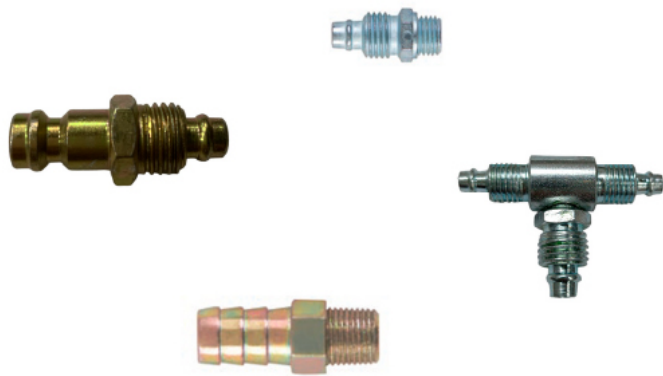

DB TRUCK

COMÉRCIO E IMPORTAÇÃO DE PEÇAS

CONEXÕES DIVERSAS

COD:212512ACO
ANEL DE ENCOSTO
PARA ROSCA M12
ACO