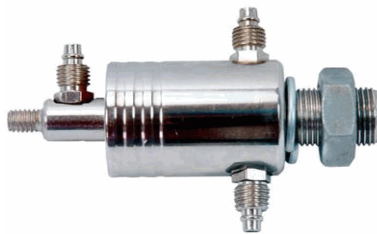

# LINHA RODOAR

**COD:CN4001**  
CINEMATICO  
NIQUELADO

**COD:BS01**  
BICO SAIDA  
CINEMATICO

**COD:VR-01**  
VALVULA DE  
RETENCAO

**COD:PM-01**  
PORCA MULTIUSO  
RECARILHADA  
RODOAR

**COD:PC-01**  
PORCA CALOTA 5/16  
X 1/2

**COD:229**  
PORCA CALOTA 5/16  
X 1/2 MINI

**COD:4024**  
BICO CURVO  
GIRATORIO

**COD:ML01R**  
MOLA RODOAR  
NIQUELADA

**COD:4148**  
NIPLE EMENDA 1/4 X  
1/4

					
<p><b>COD: 4149</b> NIPLE DE EMENDA 1/4 X 5/16</p>	<p><b>COD: ET-01</b> NIPLE DE EMENDA SEM PORCA 8 X 8</p>	<p><b>COD: NP-01</b> NIPLE 8 X 6</p>	<p><b>COD: CZ-01</b> CRUZETA</p>	<p><b>COD: 0091</b> TEE 5/16 X 5/16 X 1/4</p>	
					
<p><b>COD: 0350</b> TEE REDE 5/16 X 1/4 X 1/4 (8 X 6 X 6)</p>	<p><b>COD: LV-01B</b> LUVIA VEDADORA COM BORRACHA</p>	<p><b>COD: BORRACHALV01B</b> BORRACHA VEDADORA</p>	<p><b>COD: SX-01</b> SEXTAVADO CURTO RODOAR</p>	<p><b>COD: SX0202</b> SEXTAVADO MEDIO C/ PORCA ARRUELA E BICO RODOAR</p>	
					
<p><b>COD: SX-04</b> SEXTAVADO CARROCERIA RODOAR</p>	<p><b>COD: SX-05</b> SEXTAVADO CURTO COM ENGATE BASCULANTE RODOAR</p>	<p><b>COD: SUP11</b> SUPORTE L SEXTAVADO</p>	<p><b>COD: 1016-CC</b> CONJUNTO ENGATE RAPIDO M16 COM TRAVA</p>	<p><b>COD: 1012-CC</b> CONJUNTO ENGATE RAPIDO 1/2 COM TRAVA</p>	<p>PINO 0212D</p>

**COD: 0216-D**  
PINO CONECTOR 1/2  
X ROSCA FEMEA M16

**COD: 0212D**  
PINO CONECTOR 1/2  
X ROSCA FEMEA 1/2"

**COD: 0312-A**  
PINO CONECTOR 1/2  
X ESCAMA P/  
MANGUEIRA 1/4"

**COD: 0312-B**  
PINO CONECTOR 1/2  
X ESCAMA P/  
MANGUEIRA 5/16"

**COD: 0312-C**  
PINO CONECTOR 1/2  
X ESCAMA P/  
MANGUEIRA 3/8"

**COD: 1014-AR**  
ENGATE RAPIDO AR  
1/4 X ROSCA 7/16

**COD: 1014-A**  
ENGATE RAPIDO AR  
1/4 X ROSCA FEMEA  
1/4

**COD: 1014-AZR**  
ENGATE RAPIDO AR  
1/4 X ROSCA 7/16  
AZUL