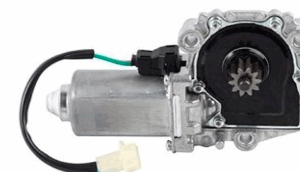

DB TRUCK

COMÉRCIO E IMPORTAÇÃO DE PEÇAS

MOTOR MÁQUINA VIDRO

COD:IV685L
MOTOR LIMPADOR
PARABRISA IVECO

NUMERO
ORIGINAL
504085685

COD:MB742L
MOTOR MAQUINA
LIMPADOR
PARABRISA MBB
AXOR

NÚMERO
ORIGINAL
38202742
38205042
28203042

COD:MB642L
MOTOR LIMPADOR
PARABRISA MBB 24V

COD:MB908SL
MOTOR MAQUINA
VIDRO MBB ACTROS
LE

NUMERO
ORIGINAL
0008204908
9 DENTES

COD:MB008SL
MOTOR MAQUINA
VIDRO MBB ACTROS
LD

NÚMERO
ORIGINAL
0008205008
9 DENTES

COD:SC755L
MOTOR MAQUINA
LIMPADOR
PARABRISA SCANIA
S4

NUMERO
ORIGINAL 1392755

COD:SC292SL
MOTOR MAQUINA
VIDRO SCANIA LE
C/CHICOTE

NUMERO
ORIGINAL 1442292

COD:S293SL
MOTOR MAQUINA
VIDRO SCANIA S4 LD

NUMERO
ORIGINAL 1442293