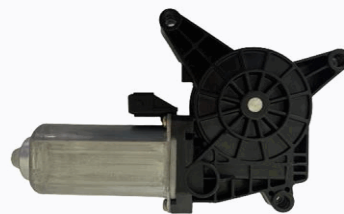

DB TRUCK

COMÉRCIO E IMPORTAÇÃO DE PEÇAS

MOTOR MÁQUINA VIDRO

COD:IV685L
MOTOR LIMPADOR
PARABRISA IVECO

NUMERO
ORIGINAL
504085685

COD:MB742L
MOTOR MAQUINA
LIMPADOR
PARABRISA MBB
AXOR

NÚMERO
ORIGINAL
38202742
38205042
28203042

COD:MB642L
MOTOR LIMPADOR
PARABRISA MBB 24V

COD:MB908SL
MOTOR MAQUINA
VIDRO MBB ACTROS
LE

NUMERO
ORIGINAL
0008204908
9 DENTES

COD:MB008SL
MOTOR MAQUINA
VIDRO MBB ACTROS
LD

NÚMERO
ORIGINAL
0008205008
9 DENTES

COD:SC755L
MOTOR MAQUINA
LIMPADOR
PARABRISA SCANIA
S4

NUMERO
ORIGINAL 1392755

COD:SC292SL
MOTOR MAQUINA
VIDRO SCANIA LE
C/CHICOTE

NUMERO
ORIGINAL 1442292

COD:S293SL
MOTOR MAQUINA
VIDRO SCANIA S4 LD

NUMERO
ORIGINAL 1442293

COD:SC264L
MOTOR MAQUINA
VIDRO SCANIA NTG
LE

NUMERO
ORIGINAL 2076264

									
COD: SC265L MOTOR MAQUINA VIDRO SCANIA NTG LD	NUMERO ORIGINAL 2076265	COD: SC764L GRAMPO MAQUINA DE VIDRO PORTA DIANTEIRA SCANIA S4	NUMERO ORIGINAL 1366764	COD: V878L MOTOR LIMPADOR DO PARA-BRISA VOLVO FH	NUMERO ORIGINAL 20442878	COD: V379L MOTOR MAQUINA VIDRO VOLVO FH16 LE	NUMERO ORIGINAL 82907379	COD: V373L MOTOR MAQUINA VIDRO VOLVO FH16 LD	NUMERO ORIGINAL 82907373
									
COD: V549SL MOTOR MAQUINA VIDRO VOLVO LE S/CHICOTE	NUMERO ORIGINAL 3176549 1062010	COD: V550 MOTOR REGULADOR DE VIDRO LD SEM CHICOTE (ID)	NUMERO ORIGINAL 3176550 1062011	COD: MOV02PE MOTOR MAQUINA VIDRO UNIVERSAL 12V LE (8 DENTES)	MODELO MABUCHI	COD: MOV01CD MOTOR MAQUINA VIDRO UNIVESAL 12V LD (8 DENTES)	MODELO MABUCHI	COD: 1577CY MOTOR MAQUINA VIDRO UNIVERSAL 24V LE (8 DENTES)	MODELO MABUCHI
									
COD: 1576CY MOTOR MAQUINA VIDRO UNIVERSAL 24V LD (8 DENTES)	MODELO MABUCHI	COD: SC8003 KIT ENGRENAGEM ACOPLAMENTO MOTOR SC S124							