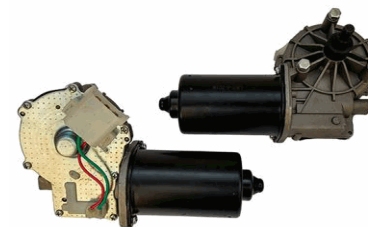

DB TRUCK

COMÉRCIO E IMPORTAÇÃO DE PEÇAS

MOTOR MÁQUINA VIDRO

COD:IV685L
MOTOR LIMPADOR
PARABRISA IVECO

NUMERO
ORIGINAL
504085685

COD:MB742L
MOTOR MAQUINA
LIMPADOR
PARABRISA MBB
AXOR

NÚMERO
ORIGINAL
38202742
38205042
28203042

COD:MB642L
MOTOR LIMPADOR
PARABRISA MBB 24V

COD:MB908SL
MOTOR MAQUINA
VIDRO MBB ACTROS
LE

NUMERO
ORIGINAL
0008204908
9 DENTES

COD:MB008SL
MOTOR MAQUINA
VIDRO MBB ACTROS
LD

NÚMERO
ORIGINAL
0008205008
9 DENTES

COD:SC755L
MOTOR MAQUINA
LIMPADOR
PARABRISA SCANIA
S4

NUMERO
ORIGINAL 1392755

COD:SC292SL
MOTOR MAQUINA
VIDRO SCANIA LE
C/CHICOTE

NUMERO
ORIGINAL 1442292

COD:S293SL
MOTOR MAQUINA
VIDRO SCANIA S4 LD

NUMERO
ORIGINAL 1442293

COD:SC264L
MOTOR MAQUINA
VIDRO SCANIA NTG
LE

NUMERO
ORIGINAL 2076264

									
COD: SC265L MOTOR MAQUINA VIDRO SCANIA NTG LD	NUMERO ORIGINAL 2076265	COD: SC764L GRAMPO MAQUINA DE VIDRO PORTA DIANTEIRA SCANIA S4	NUMERO ORIGINAL 1366764	COD: V878L MOTOR LIMPADOR DO PARA-BRISA VOLVO FH	NUMERO ORIGINAL 20442878	COD: V379L MOTOR MAQUINA VIDRO VOLVO FH16 LE	NUMERO ORIGINAL 82907379	COD: V373L MOTOR MAQUINA VIDRO VOLVO FH16 LD	NUMERO ORIGINAL 82907373
									
COD: V549SL MOTOR MAQUINA VIDRO VOLVO LE S/CHICOTE	NUMERO ORIGINAL 3176549 1062010	COD: V550 MOTOR REGULADOR DE VIDRO LD SEM CHICOTE (ID)	NUMERO ORIGINAL 3176550 1062011	COD: MOV02PE MOTOR MAQUINA VIDRO UNIVERSAL 12V LE (8 DENTES)	MODELO MABUCHI	COD: MOV01CD MOTOR MAQUINA VIDRO UNIVESAL 12V LD (8 DENTES)	MODELO MABUCHI	COD: 1577CY MOTOR MAQUINA VIDRO UNIVERSAL 24V LE (8 DENTES)	MODELO MABUCHI
									
COD: 1576CY MOTOR MAQUINA VIDRO UNIVERSAL 24V LD (8 DENTES)	MODELO MABUCHI	COD: SC8003 KIT ENGRENAGEM ACOPLAMENTO MOTOR SC S124							