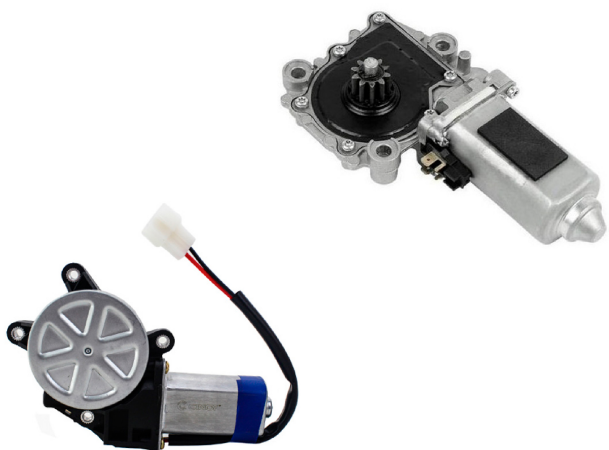

DB TRUCK

COMÉRCIO E IMPORTAÇÃO DE PEÇAS

MOTOR MÁQUINA VIDRO

COD:IV685L
MOTOR LIMPADOR
PARABRISA IVECO

NUMERO
ORIGINAL
504085685

COD:MB742L
MOTOR MAQUINA
LIMPADOR
PARABRISA MBB
AXOR

NÚMERO
ORIGINAL
38202742
38205042
28203042

COD:MB642L
MOTOR LIMPADOR
PARABRISA MBB 24V

COD:MB908SL
MOTOR MAQUINA
VIDRO MBB ACTROS
LE

NUMERO
ORIGINAL
0008204908
9 DENTES

COD:MB008SL
MOTOR MAQUINA
VIDRO MBB ACTROS
LD

NÚMERO
ORIGINAL
0008205008
9 DENTES

COD:SC755L
MOTOR MAQUINA
LIMPADOR
PARABRISA SCANIA
S4

NUMERO
ORIGINAL 1392755

COD:SC292SL
MOTOR MAQUINA
VIDRO SCANIA LE
C/CHICOTE

NUMERO
ORIGINAL 1442292

COD:S293SL
MOTOR MAQUINA
VIDRO SCANIA S4 LD

NUMERO
ORIGINAL 1442293

COD:SC264L
MOTOR MAQUINA
VIDRO SCANIA NTG
LE

NUMERO
ORIGINAL 2076264

									
COD: SC265L MOTOR MAQUINA VIDRO SCANIA NTG LD	NUMERO ORIGINAL 2076265	COD: SC764L GRAMPO MAQUINA DE VIDRO PORTA DIANTEIRA SCANIA S4	NUMERO ORIGINAL 1366764	COD: V878L MOTOR LIMPADOR DO PARA-BRISA VOLVO FH	NUMERO ORIGINAL 20442878	COD: V379L MOTOR MAQUINA VIDRO VOLVO FH16 LE	NUMERO ORIGINAL 82907379	COD: V373L MOTOR MAQUINA VIDRO VOLVO FH16 LD	NUMERO ORIGINAL 82907373
									
COD: V549SL MOTOR MAQUINA VIDRO VOLVO LE S/CHICOTE	NUMERO ORIGINAL 3176549 1062010	COD: V550 MOTOR REGULADOR DE VIDRO LD SEM CHICOTE (ID)	NUMERO ORIGINAL 3176550 1062011	COD: MOV02PE MOTOR MAQUINA VIDRO UNIVERSAL 12V LE (8 DENTES)	MODELO MABUCHI	COD: MOV01CD MOTOR MAQUINA VIDRO UNIVESAL 12V LD (8 DENTES)	MODELO MABUCHI	COD: 1577CY MOTOR MAQUINA VIDRO UNIVERSAL 24V LE (8 DENTES)	MODELO MABUCHI
									
COD: 1576CY MOTOR MAQUINA VIDRO UNIVERSAL 24V LD (8 DENTES)	MODELO MABUCHI	COD: SC8003 KIT ENGRENAGEM ACOPLAMENTO MOTOR SC S124							