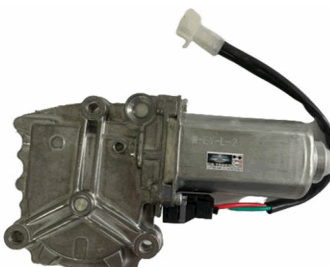

DB TRUCK

COMÉRCIO E IMPORTAÇÃO DE PEÇAS

MOTOR MÁQUINA VIDRO

COD:IV685L
MOTOR LIMPADOR
PARABRISA IVECO

NUMERO
ORIGINAL
504085685

COD:MB742L
MOTOR MAQUINA
LIMPADOR
PARABRISA MBB
AXOR

NÚMERO
ORIGINAL
38202742
38205042
28203042

COD:MB642L
MOTOR LIMPADOR
PARABRISA MBB 24V

COD:MB908SL
MOTOR MAQUINA
VIDRO MBB ACTROS
LE

NUMERO
ORIGINAL
0008204908
9 DENTES

COD:MB008SL
MOTOR MAQUINA
VIDRO MBB ACTROS
LD

NÚMERO
ORIGINAL
0008205008
9 DENTES

COD:SC755L
MOTOR MAQUINA
LIMPADOR
PARABRISA SCANIA
S4

NUMERO
ORIGINAL 1392755

COD:SC292SL
MOTOR MAQUINA
VIDRO SCANIA LE
C/CHICOTE

NUMERO
ORIGINAL 1442292

COD:S293SL
MOTOR MAQUINA
VIDRO SCANIA S4 LD

NUMERO
ORIGINAL 1442293