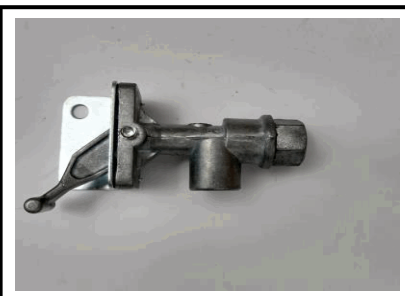

DB TRUCK

COMÉRCIO E IMPORTAÇÃO DE PEÇAS

VÁLVULAS

COD:007001
VALVULA BLOQUEIO
1/4 POL X 1/4 POL
NPT

COD:007003
VALVULA BLOQUEIO
M16 X M16 TICTAC

COD:006001
VALVULA DESCARGA
RAPIDA 1/2 POL X 1/4
POL NPT DE
ALUMINIO

COD:006006
VALVULA DESCARGA
RAPIDA 3/8" X 1/4"
NPT

COD:006003
VALVULA DESCARGA
RAPIDA M16 X M16

COD:006005
VALVULA DESCARGA
RAPIDA M22 X M16
DE ALUMINIO

COD:008003
VALVULA
TRANSFERENCIA
M16 X M16

COD:401080
VALVULA PUSH PULL
M16 CINZA
ESTACIONAMENTO

COD:401045
VALVULA PUSH PULL
M16 PRETA
ACIONAMENTO SUSP

								
<p>COD: SC037L VALVULA TRANSFERENCIA CAIXA CAMBIO SC S4</p>	<p>NUMERO ORIGINAL 1488083 1334037</p>	<p>COD: SC090L VALVULA SOLENOIDE DA TRANSFERENCIA SC GARRAFINHA</p>	<p>NUMERO ORIGINAL 525090</p>	<p>COD: VW1015SL VALVULA SOLENOIDE VW 12V ROSCA 1/4 NPT CABO 250MM</p>	<p>NUMERO ORIGINAL 2SP901015A</p>	<p>COD: VW101524SL VALVULA SOLENOIDE VW 24V ROSCA 1/4 NPT CABO 250MM</p>	<p>COD: 10.033 VALVULA SOLENOIDE 12CC ROSCA 1/4 NPT CABO 250MM</p>	<p>NUMERO ORIGINAL 2SP901015A</p>
								
<p>COD: 10.034 VALVULA SOLENOIDE 24VCC ROSCA 1/4 NPT CABO 250 MM</p>	<p>COD: 3R21006 VALVULA BOTAO 3/2 VIAS 1/8</p>	<p>COD: 17331 VALVULA BOTAO TRAVA 5/2 VIAS ROSCA 1/8</p>	<p>4R21006</p>	<p>COD: 3R21008 VALVULA BOTAO 3/2 VIAS TRAVA 1/4</p>	<p>COD: 4R21008 VALVULA BOTAO 5/2 VIAS TRAVA 1/4</p>			
								
<p>COD: 3V21008EDC12 VALVULA SOLENOIDE MOLA 3/2 VIAS 1/4 BOBINA 12DC</p>	<p>COD: 3V21008EDC24 VALVULA SOLENOIDE MOLA 3/2 VIAS 1/4 BOBINA 24DC</p>	<p>COD: 17328 VALVULA SOLENOIDE/MOLA 5/2 VIAS 1/4 24V</p>	<p>COD: 2W1012DC BOBINA VALVULA 12V DC 2W160/250</p>	<p>COD: 2W1024DC BOBINA VALVULA 24V DC 2W160/250</p>				

COD: 4091
CORPO VALVULA
SOLENOIDE
2W160-15

COD: 410L
VALVULA
SOLENOIDE LATAO
1/2 12V 160-15 C/FIO

COD: 410
VALVULA
SOLENOIDE 2 VIAS
1/2 12V

COD: 409B
VALVULA
SOLENOIDE LATAO
1/2 BOBINA 24V

COD: 409L
VALVULA
SOLENOIDE 1/2 24V
160-15 LATAO C/FIO