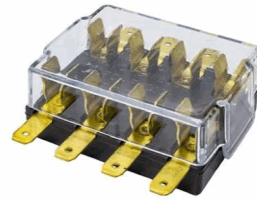

DB TRUCK

COMÉRCIO E IMPORTAÇÃO DE PEÇAS

FUSÍVEIS

COD:FZL05
FUSIVEL 5A

COD:FZL075HIK
FUSIVEL 7,5 A

COD:FZL10
FUSIVEL 10A

COD:FZL15
FUSIVEL 15A

COD:FZL20
FUSIVEL 20A

COD:FZL25
FUSIVEL 25A

COD:FZL30
FUSIVEL 30A

COD:FZL40
FUSIVEL 40A

COD:FZLMINI05A
FUSIVEL MINI 5A

				
COD: FZLMINI10A FUSIVEL MINI 10A	COD: FZLMINI15A FUSIVEL MINI 15A	COD: FZLMINI20A FUSIVEL MINI 20A	COD: FZLMINI25A FUSIVEL MINI 25A	COD: FZLMINI30A FUSIVEL MINI 30A
				
COD: FZLX20 FUSIVEL MAXI LAMINA 20A	COD: FZLX30 FUSIVEL MAXI LAMINA 30A	COD: FZLX40 FUSIVEL MAXI LAMINA 40A	COD: FZLX50 FUSIVEL MAXI LAMINA 50A	COD: FZLX60 FUSIVEL MAXI LAMINA 60A
				
COD: FZLX70 FUSIVEL MAXI LAMINA 70A	COD: FZLX80 FUSIVEL MAXI LAMINA 80A	COD: FZLME40 FUSIVEL POTENCIA MEGA 40A SCANIA NTG	COD: ETE7198A PORTA FUS LAMINA C LAMINA FIO 2,5MM	COD: R0830 PORTA FUSIVEL LAMINA COM FIO 1,5

PORTA FUSÍVEL MAX

FIO 4.0MM

COD: R7197
PORTA FUSIVEL
MAXIVAL FIO 4.0

ETE7197

COD: R7199
PORTA FUSIVEL
LAMINA FIO 4.00 MM
ABS

COD: ETE7310
CAIXA FUSIVEL 4
POLOS UNIVERSAL