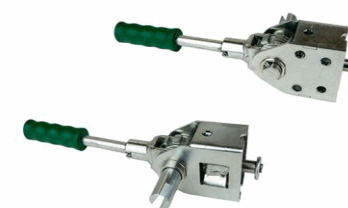

**COD: ROLO3TBCA**  
CINTA AMARRACAO  
50MM 3T 50M  
BRANCA

**COD: ROLO3TL**  
CINTA AMARRACAO  
50MM 3T 50M  
LARANJA

**COD: ROLO10TL**  
CINTA AMARRACAO  
100MM 10T 50M  
LARANJA SEM  
GANCHO

**COD: NA145C**  
CONJUNTO  
TOMBADOR 50MM  
1.5T 3.6M BRANCO

**COD: 138F**  
CONJUNTO  
TOMBADOR 50MM 3T  
3,6M BRANCO

**COD: 038**  
FIVELA DE NYLON  
SIDER

**COD: 028**  
KIT FIXADOR

**COD: G167**  
GANCHO RABICHO

**COD: 0182**  
RABICHO CENTRAL  
LOCK 38CM

**COD: 007**  
RABICHO LONA  
SIDER 45MM X 75 CM  
GANCHO GARRA

**COD: RCA-448**  
CATRACA  
ESTICADORA  
LATERAL SIDER  
LD/LE

					
<p><b>COD: 035</b> RODIZIO DE LONA SIDER</p>	<p><b>COD: AT510J</b> CINTA ELEVACAO 50MM 5T FIV FORJ 6M AMARELA</p>	<p><b>COD: SX06</b> CINTA ELEVACAO 6T MARROM 180MM 4M</p>	<p>RUPTURA 42T</p>	<p><b>COD: SX069T</b> CINTA ELEVACAO 6T MARROM 180MM 9M</p>	<p><b>COD: 1195</b> REDE CONECAO CARGA R3 3T 2,80 X 3,00</p>
					
<p><b>COD: 189</b> CALCO SINTETICO ECOLOGICO 160 X 160 X 230</p>	<p><b>COD: 01010208.025</b> CORDA TRANCADA PET PRETA 08MM/233M CARRETEL</p>	<p><b>COD: 01010206.025</b> CORDA TRANCADA PET PRETA 6MM/200M CARRETEL</p>	<p><b>COD: 02110051002</b> CORDA TRANCADA POLIESTER VIRGEM OLEADA 10MM PRETO 250M</p>	<p><b>COD: 02110058.010</b> CORDA TRANCADA POLIESTER VIRGEM OLEADA 8MM BRANCO 250M</p>	
					
<p><b>COD: 02110058.002</b> CORDA TRANCADA POLIESTER VIRGEM OLEADA 8MM PRETO 250M</p>					