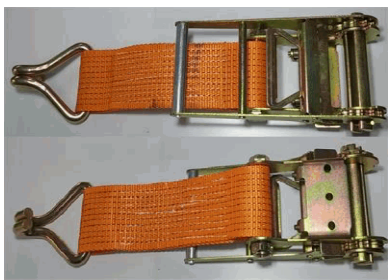

**COD:LA584C**  
CONJUNTO  
AMARRACAO 50MM  
5T 9M GANCHO J  
LARANJA

**COD:LA584F**  
CINTA AMARRACAO  
50MM 5T 9M GANCHO  
J LARANJA

**COD:LA523F**  
CINTA AMARRACAO  
50MM 5T 9M  
GANCHO SIDER  
LARANJA

**COD:LA1021C**  
CONJUNTO  
AMARRACAO 100MM  
10T FLAT

**COD:LA1021F**  
CINTA AMARRACAO  
100MM 10T 9M  
GANCHO FLAT  
LARANJA

**COD:RCA-545**  
CONJUNTO FIXO  
100MM 10T FLAT

**COD: LA1084C**  
**CONJUNTO**  
 AMARRACAO 100MM  
 10T 9M GANCHO J  
 LARANJA ROSETA  
 DUPLA

**COD: LA1084F**  
**CINTA AMARRACAO**  
 100MM 10T 9M  
 GANCHO J LARANJA

**COD: RCA-137**  
**CONJUNTO FIXO**  
 100MM 10T J

**COD: NA084C**  
**CONJUNTO**  
 AMARRACAO 25MM  
 540KG 3M GANCHO J  
 AMARELO

**COD: AT742F**  
**CINTA AMARRACAO**  
 100MM 7T 9M  
 GANCHO DELTA  
 AMARELA

**COD: RCAI-037**  
**CONJUNTO**  
 AMARRACAO 25MM  
 0,8T 3M GANCHO S  
 LARANJA

**COD: NA087C**  
**CONJUNTO**  
 AMARRACAO 25MM  
 0,8T 3M MOTO