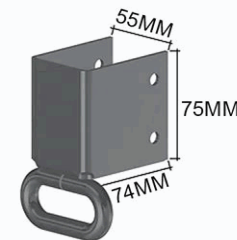

**COD: LA1084F**  
**CINTA AMARRACAO**  
 100MM 10T 9M  
 GANCHO J LARANJA

**COD: RCA-137**  
**CONJUNTO FIXO**  
 100MM 10T J

**COD: NA084C**  
**CONJUNTO**  
 AMARRACAO 25MM  
 540KG 3M GANCHO J  
 AMARELO

**COD: AT742F**  
**CINTA AMARRACAO**  
 100MM 7T 9M  
 GANCHO DELTA  
 AMARELA

**COD: RCAI-037**  
**CONJUNTO**  
 AMARRACAO 25MM  
 0,8T 3M GANCHO S  
 LARANJA

**COD: NA087C**  
**CONJUNTO**  
 AMARRACAO 25MM  
 0,8T 3M MOTO

**COD: RCAI-2038**  
**CONJUNTO**  
 AMARRACAO 25MM  
 0,8T 3M MOTO ABERT  
 A

**COD: NA380**  
**CATRACA FIXA 50MM**  
 3T 5 FUROS

**COD: NA580**  
**CATRACA FIXA 50MM**  
 5T 5 FUROS  
 UNIVERSAL

**COD: NA920P**  
**CATRACA FIXA**  
 100MM 10T  
 APARAFUSAR