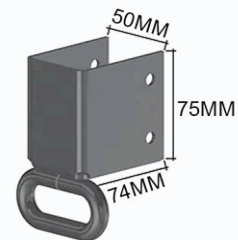

**COD: LA1084F**  
**CINTA AMARRACAO**  
 100MM 10T 9M  
 GANCHO J LARANJA

**COD: RCA-137**  
**CONJUNTO FIXO**  
 100MM 10T J

**COD: NA084C**  
**CONJUNTO**  
 AMARRACAO 25MM  
 540KG 3M GANCHO J  
 AMARELO

**COD: AT742F**  
**CINTA AMARRACAO**  
 100MM 7T 9M  
 GANCHO DELTA  
 AMARELA

**COD: RCAI-037**  
**CONJUNTO**  
 AMARRACAO 25MM  
 0,8T 3M GANCHO S  
 LARANJA

**COD: NA087C**  
**CONJUNTO**  
 AMARRACAO 25MM  
 0,8T 3M MOTO

**COD: RCAI-2038**  
**CONJUNTO**  
 AMARRACAO 25MM  
 0,8T 3M MOTO ABERT  
 A

**COD: NA380**  
**CATRACA FIXA 50MM**  
 3T 5 FUROS

**COD: NA580**  
**CATRACA FIXA 50MM**  
 5T 5 FUROS  
 UNIVERSAL

**COD: NA920P**  
**CATRACA FIXA**  
 100MM 10T  
 APARAFUSAR