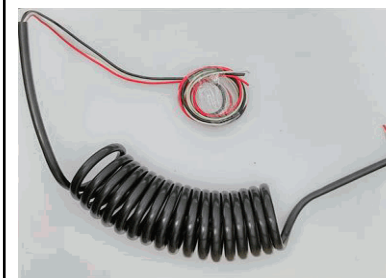

DB TRUCK

COMÉRCIO E IMPORTAÇÃO DE PEÇAS

CHICOTES

COD:DBTRUCK02
CHICOTE ELETRICO
1 FIO GELADEIRA

1 FIO 6MM

COD:DBTRUCK01
CHICOTE ELETRICO
3 FIOS

1 FIO 6MM
2 FIOS 2,5MM
COM 2 MT
ADICIONAIS

COD:820324009
CHICOTE ELETRICO
DCL 08 MOD I 250 CR
MACHO/FEMEA

SAIU DE LINHA

COD:820324006
CHICOTE ELETRICO
DCL 08 MOD I CB PP
SEM CONECTOR
COM PARAFUSO

COD:CE-45
CHICOTE ESPIRAL 7
PINOS 4,50M
UNIVERSAL PRETO

COD:CE-55F2
CHICOTE ESPIRAL 7
PINOS 5,50M 2
TOMADAS

COD:CE-55
CHICOTE ESPIRAL 7
PINOS 5,50M
UNIVERSAL PRETO

COD:CE-65
CHICOTE ESPIRAL 7
PINOS 6,50M
UNIVERSAL PRETO

COD:CH9932
CHICOTE ESPIRAL 7
PINOS ELETRICO
ABS 4.5M

				
<p>COD: CH9987 CHICOTE ESPIRAL ADAPTADOR ABS 12098 X 1185 5,5M</p>	<p>COD: TF-01MT TOMADA FEMEA 7 PINOS</p>	<p>COD: TM-01MT TOMADA MACHO 7 PINOS</p>	<p>COD: TF-01ABS TOMADA FEMEA 7 PINOS ABS</p>	<p>COD: TM-01ABS TOMADA MACHO MOVEL 7 POLOS EBS/ABS</p>
				
<p>COD: TF-01ALMOR TOMADA FEMEA FIXA 7 POLOS ALUMINIO</p>	<p>COD: TM-01ALMOR TOMADA MACHO MOVEL 7 POLOS CPA ALUMINIO</p>	<p>COD: IQ6878 TOMADA PARA SENSOR 4 PINOS REDONDO</p>	<p>COD: 21680284 CABO ESPIRAL CONEX T ABS VOLVO 15 PINOS</p>	