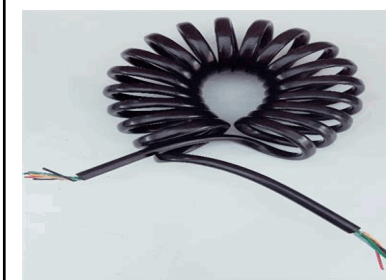

DB TRUCK

COMÉRCIO E IMPORTAÇÃO DE PEÇAS

CHICOTES

COD:DBTRUCK02
CHICOTE ELETRICO
1 FIO GELADEIRA

1 FIO 6MM

COD:DBTRUCK01
CHICOTE ELETRICO
3 FIOS

1 FIO 6MM
2 FIOS 2,5MM
COM 2 MT
ADICIONAIS

COD:820324009
CHICOTE ELETRICO
DCL 08 MOD I 250 CR
MACHO/FEMEA

SAIU DE LINHA

COD:820324006
CHICOTE ELETRICO
DCL 08 MOD I CB PP
SEM CONECTOR
COM PARAFUSO

COD:CE-45
CHICOTE ESPIRAL 7
PINOS 4,50M
UNIVERSAL PRETO

COD:CE-55F2
CHICOTE ESPIRAL 7
PINOS 5,50M 2
TOMADAS

COD:CE-55
CHICOTE ESPIRAL 7
PINOS 5,50M
UNIVERSAL PRETO

COD:CE-65
CHICOTE ESPIRAL 7
PINOS 6,50M
UNIVERSAL PRETO

COD:CH9932
CHICOTE ESPIRAL 7
PINOS ELETRICO
ABS 4.5M

				
<p>COD: CH9987 CHICOTE ESPIRAL ADAPTADOR ABS 12098 X 1185 5,5M</p>	<p>COD: TF-01MT TOMADA FEMEA 7 PINOS</p>	<p>COD: TM-01MT TOMADA MACHO 7 PINOS</p>	<p>COD: TF-01ABS TOMADA FEMEA 7 PINOS ABS</p>	<p>COD: TM-01ABS TOMADA MACHO MOVEL 7 POLOS EBS/ABS</p>
				
<p>COD: TF-01ALMOR TOMADA FEMEA FIXA 7 POLOS ALUMINIO</p>	<p>COD: TM-01ALMOR TOMADA MACHO MOVEL 7 POLOS CPA ALUMINIO</p>	<p>COD: IQ6878 TOMADA PARA SENSOR 4 PINOS REDONDO</p>	<p>COD: 21680284 CABO ESPIRAL CONEX T ABS VOLVO 15 PINOS</p>	