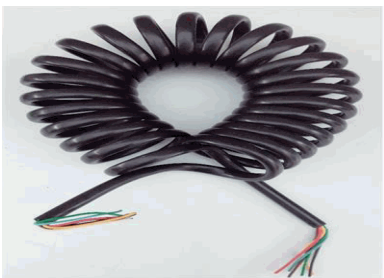

DB TRUCK

COMÉRCIO E IMPORTAÇÃO DE PEÇAS

CHICOTES

COD:DBTRUCK02
CHICOTE ELETRICO
1 FIO GELADEIRA

1 FIO 6MM

COD:DBTRUCK01
CHICOTE ELETRICO
3 FIOS

1 FIO 6MM
2 FIOS 2,5MM
COM 2 MT
ADICIONAIS

COD:820324009
CHICOTE ELETRICO
DCL 08 MOD I 250 CR
MACHO/FEMEA

SAIU DE LINHA

COD:820324006
CHICOTE ELETRICO
DCL 08 MOD I CB PP
SEM CONECTOR
COM PARAFUSO

COD:CE-45
CHICOTE ESPIRAL 7
PINOS 4,50M
UNIVERSAL PRETO

COD:CE-55F2
CHICOTE ESPIRAL 7
PINOS 5,50M 2
TOMADAS

COD:CE-55
CHICOTE ESPIRAL 7
PINOS 5,50M
UNIVERSAL PRETO

COD:CE-65
CHICOTE ESPIRAL 7
PINOS 6,50M
UNIVERSAL PRETO

COD:CH9932
CHICOTE ESPIRAL 7
PINOS ELETRICO
ABS 4.5M

				
<p>COD: CH9987 CHICOTE ESPIRAL ADAPTADOR ABS 12098 X 1185 5,5M</p>	<p>COD: TF-01MT TOMADA FEMEA 7 PINOS</p>	<p>COD: TM-01MT TOMADA MACHO 7 PINOS</p>	<p>COD: TF-01ABS TOMADA FEMEA 7 PINOS ABS</p>	<p>COD: TM-01ABS TOMADA MACHO MOVEL 7 POLOS EBS/ABS</p>
				
<p>COD: TF-01ALMOR TOMADA FEMEA FIXA 7 POLOS ALUMINIO</p>	<p>COD: TM-01ALMOR TOMADA MACHO MOVEL 7 POLOS CPA ALUMINIO</p>	<p>COD: IQ6878 TOMADA PARA SENSOR 4 PINOS REDONDO</p>	<p>COD: 21680284 CABO ESPIRAL CONEX T ABS VOLVO 15 PINOS</p>	