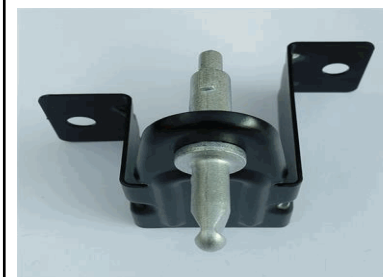

N. ORIGINAL
504215619

COD:IV618SL
MACANETA EXTERNA
COM CHAVE IVECO
STRALIS/TECTOR LD

N. ORIGINAL
504215618

COD:MD0167
SUPORTE PORTA
FRONTAL FORD
CARGO LE

NUMERO
ORIGINAL
BC45.16C609.AB

COD:MD0166
SUPORTE PORTA
FRONTAL FORD
CARGO LD

NUMERO
ORIGINAL
BC45.16C608.AB

COD:MA6081SL
MACANETA EXTERNA
COM CHAVE MAN LE

NUMERO
ORIGINAL:
81626416081

									
COD: MA6080SL MACANETA EXTERNA COM CHAVE MAN LD	NUMERO ORIGINAL 81626416080	COD: MA6121SL TRAVA FECHADURA ELETRICA PORTA MAN	NUMERO ORIGINAL 81626806147	COD: MB735SL FECHADURA ELETRICA PORTA MBB ACTROS COM TRAVA	NUMERO ORIGINAL 9437200735	COD: MB0120 LIMITADOR DE PORTA MBB ACTROS/AXOR	NUMERO ORIGINAL 9417230120	COD: MB459SL MACANETA EXTERNA COM CHAVE MBB AXOR/ACTROS LE	N. ORIGINAL 9417600459
									
COD: MB458SL MACANETA EXTERNA COM CHAVE MBB AXOR/ACTROS LD	N. ORIGINAL 9417600458	COD: MB035SL MACANETA INTERNA MBB LE	NUMERO ORIGINAL 0007230035	COD: MB036SL MACANETA INTERNA MBB LD	NUMERO ORIGINAL 0007230036	COD: SC87121 CABO ACIONAMENTO FECHADURA PORTA SCANIA P/G/R S5 2008/...	NUMERO ORIGINAL 1498712	COD: E-0106 FECHADURA PORTA TRAVA ELETRICA SEM MOTOR SC S5 LD	NÚMERO ORIGINAL 1789318, 1867659, 1789314 ACIONAMENTO POR CABO
									
COD: E-0105 FECHADURA PORTA TRAVA ELETRICA SEM MOTOR SC S5 LE	NÚMERO ORIGINAL 1789317, 1867658, 1789313 ACIONAMENTO POR CABO	COD: SC0649SL LIMITADOR DE PORTA SCANIA S4/S5 P/G/R	NUMERO ORIGINAL 1930649 1857591 1426927	COD: SC7591SL LIMITADOR DE PORTA SCANIA S4/S5/S6	NUMERO ORIGINAL 1857591	COD: SC131SL MACANETA EXTERNA COM CHAVE SCANIA NTG LE	NUMERO ORIGINAL 2559131	COD: SC129SL MACANETA EXTERNA COM CHAVE SCANIA NTG LE	NUMERO ORIGINAL 2559129